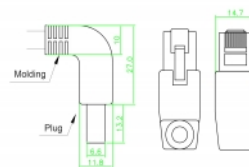

0,5 m

Specifikationer

- Anslutning:
1 x RJ45 hane neråtvinklad >
1 x RJ45 hane neråtvinklad
- 1:1-anlutning
- Cat.6 specifikation
- S/FTP
- Kopparkabel
- Sladdstorlek: 26 AWG
- LSOH (halogenfri)
- Färg: grå
- Kabelldiameter: ca. 5,8 mm
- Kabellängd: ca 0,5 m

Systemkrav

- En ledig RJ45-port hona

Paketets innehåll

- Patchkabel

Artikelnummer 85867

EAN: 4043619858675

Ursprungsland: China

Paket: • Zippåse

Bilder

General	
Specifikationer:	Cat. 6
Interface	
Kontakt 1:	1 x RJ45 male
Kontakt 2:	1 x RJ45 hane
Physical characteristics	
Kabeldiameter:	5,8 mm
Cable length incl. connector:	0,5 m
Conductor material:	copper
Conductor gauge:	26 AWG
Shielding:	S/FTP
Färg:	grå