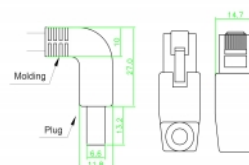

**2 m**

Specifikationer

- Anslutning:
 - 1 x RJ45 hane neråtvinklad >
 - 1 x RJ45 hane neråtvinklad
- 1:1-anlutning
- Cat.6 specifikation
- S/FTP
- Kopparkabel
- Sladdstorlek: 26 AWG
- LSOH (halogenfri)
- Färg: grå
- Kabeldiameter: ca. 5,8 mm
- Kabellängd: ca 2 m

Systemkrav

- En ledig RJ45-port hona

Paketets innehåll

- Patchkabel

Artikelnummer 85869

EAN: 4043619858699

Ursprungsland: China

Paket: Zippåse

Bilder

General	
Specifikationer:	Cat. 6
Interface	
Kontakt 1:	1 x RJ45 male
Kontakt 2:	1 x RJ45 hane
Physical characteristics	
Kabeldiameter:	5,8 mm
Cable length incl. connector:	2 m
Conductor material:	copper
Conductor gauge:	26 AWG
Shielding:	S/FTP
Färg:	grå