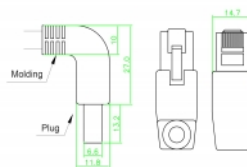

### Χαρακτηριστικά

- Συνδετήρας:
  - 1 x RJ45 αρσενικό γωνία προς τα πάνω >
  - 1 x RJ45 αρσενικό γωνία προς τα κάτω
- 1:1 συνδέθηκε
- Προδιαγραφές Cat.6A
- S/FTP
- Καλώδιο από χαλκό
- Μετρητής καλωδίου: 26 AWG
- LS0H (δεν περιέχει αλογόνο)
- Χρώμα: γκρί
- Διάμετρος καλωδίου: περίπου 5,8 mm
- Μήκος καλωδίου: περ. 0,5 m

### Περιεχόμενα συσκευασίας

- Καλώδιο προσωρινής σύνδεσης

### Εικόνες

General	
Προδιαγραφές:	Cat. 6A
Interface	
Συνδετήρας 1:	1 x RJ45 male
Συνδετήρας 2:	1 x αρσενικό RJ45
Physical characteristics	
Διάμετρος καλωδίου:	5,8 mm
Cable length incl. connector:	0,5 m
Conductor material:	copper
Conductor gauge:	26 AWG
Shielding:	S/FTP
Χρώμα:	γκρί