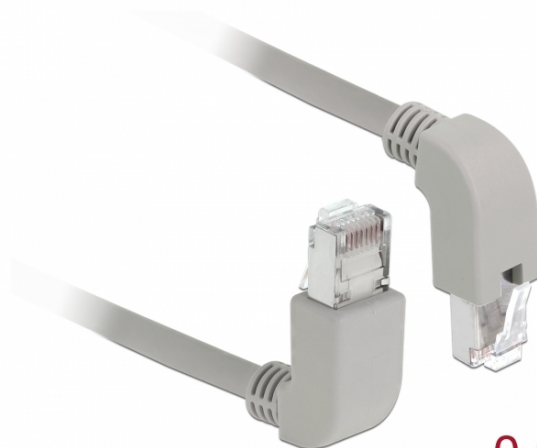

Καλώδιο δικτύου RJ45 Cat.6A S/FTP γωνία προς τα πάνω / τα κάτω 0,5 μ

Περιγραφή

Αυτό το καλώδιο δικτύου της Delock μπορεί να χρησιμοποιηθεί για σύνδεση διαφορετικών συσκευών σε δίκτυο, π.χ. ένα NIC σε ένα πίνακα βυσμάτων ή συνδέσεων. Η γωνιακή σύνδεση δίνει τη δυνατότητα εγκατάστασης σε στενά σημεία πίσω από τις συσκευές ή τη συρματώσεις δικτύου.

0,5 m

Χαρακτηριστικά

- Συνδετήρας:
  - 1 x RJ45 αρσενικό γωνία προς τα πάνω >
  - 1 x RJ45 αρσενικό γωνία προς τα κάτω
- 1:1 συνδέθηκε
- Προδιαγραφές Cat.6A
- S/FTP
- Καλώδιο από χαλκό
- Μετρητής καλωδίου: 26 AWG
- LS0H (δεν περιέχει αλογόνο)
- Χρώμα: γκρί
- Διάμετρος καλωδίου: περίπου 5,8 mm
- Μήκος καλωδίου: περ. 0,5 m

Απαιτήσεις συστήματος

- Μία ελεύθερη θηλυκή θύρα RJ45

Περιεχόμενα συσκευασίας

- Καλώδιο προσωρινής σύνδεσης

Αρ. προϊόντος 85870

EAN: 4043619858705

Χώρα προέλευσης: China

Συσκευασία: Τσαντάκι με φερμουάρ

Εικόνες