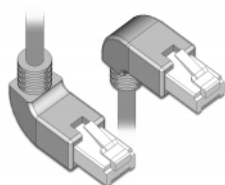

### Περιγραφή

Αυτό το καλώδιο δικτύου της Delock μπορεί να χρησιμοποιηθεί για σύνδεση διαφορετικών συσκευών σε δίκτυο, π.χ. ένα NIC σε ένα πίνακα βυσμάτων ή συνδέσεων. Η γωνιακή σύνδεση δίνει τη δυνατότητα εγκατάστασης σε στενά σημεία πίσω από τις συσκευές ή τη συρματώσεις δικτύου.

### Χαρακτηριστικά

- Συνδετήρας:
  - 1 x RJ45 αρσενικό γωνία προς τα πάνω >
  - 1 x RJ45 αρσενικό γωνία προς τα κάτω
- 1:1 συνδέθηκε
- Προδιαγραφές Cat.6A
- S/FTP
- Καλώδιο από χαλκό
- Μετρητής καλωδίου: 26 AWG
- LS0H (δεν περιέχει αλογόνο)
- Χρώμα: γκρί
- Διάμετρος καλωδίου: περίπου 5,8 mm
- Μήκος καλωδίου: περ. 0,5 m

### Περιεχόμενα συσκευασίας

- Καλώδιο προσωρινής σύνδεσης

### Εικόνες

General	
Προδιαγραφές:	Cat. 6A
Interface	
Συνδετήρας 1:	1 x RJ45 male
Συνδετήρας 2:	1 x αρσενικό RJ45
Physical characteristics	
Διάμετρος καλωδίου:	5,8 mm
Cable length incl. connector:	0,5 m
Conductor material:	copper
Conductor gauge:	26 AWG
Shielding:	S/FTP
Χρώμα:	γκρί