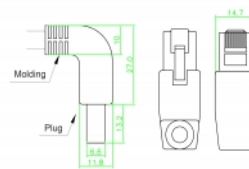

2 m

Specifikace

- Konektor:
1 x RJ45 samec pravoúhlý nahoru >
1 x RJ45 samec pravoúhlý dolů
- 1:1 spojení
- Cat.6A specifikace
- S/FTP
- Měděný kabel
- Průřez kabelu: 26 AWG
- LS0H (bez halogenů)
- Barva: šedá
- Průměr kabelu: cca. 5,8 mm
- Délka kabelu: cca. 2 m

Systémové požadavky

- Volný port RJ45 samice

Obsah balení

- Patch kabel

Číslo produktu 85872

EAN: 4043619858729

Země původu: China

Balení: Poly bag

Příslušenství

General	
Specifikace:	Cat. 6A
Interface	
Konektor 1:	1 x RJ45 male
Konektor 2:	1 x RJ45 samec
Physical characteristics	
Průměr kabelu:	5,8 mm
Cable length incl. connector:	2 m
Conductor material:	copper
Conductor gauge:	26 AWG
Shielding:	S/FTP
Barva:	šedá