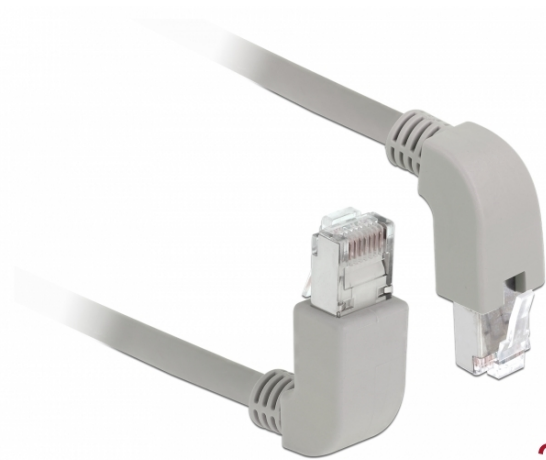

Delock Síťový kabel RJ45 Cat.6A S/FTP pravoúhlý nahoru / dolů 2 m

Popis

Tento síťový kabel od Delocku může být použit pro připojení různých síťových zařízení, např. NIC ke switchi nebo patch panelu. Pravoúhlý konektor umožňuje prostorově úspornou instalaci v těsných prostorech za spotřebiči nebo v síťových rozvaděčích.

2 m

Specifikace

- Konektor:
1 x RJ45 samec pravoúhlý nahoru >
1 x RJ45 samec pravoúhlý dolů
- 1:1 spojení
- Cat.6A specifikace
- S/FTP
- Měděný kabel
- Průřez kabelu: 26 AWG
- LS0H (bez halogenů)
- Barva: šedá
- Průměr kabelu: cca. 5,8 mm
- Délka kabelu: cca. 2 m

Systémové požadavky

- Volný port RJ45 samice

Obsah balení

- Patch kabel

Číslo produktu 85872

EAN: 4043619858729

Země původu: China

Balení: Poly bag

Příslušenství

General	
Specifikace:	Cat. 6A
Interface	
Konektor 1:	1 x RJ45 male
Konektor 2:	1 x RJ45 samec
Physical characteristics	
Průměr kabelu:	5,8 mm
Cable length incl. connector:	2 m
Conductor material:	copper
Conductor gauge:	26 AWG
Shielding:	S/FTP
Barva:	šedá