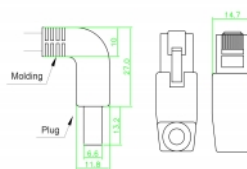

**2 m**

Προδιαγραφές

- Συνδετήρας:
 - 1 x RJ45 αρσενικό γωνία προς τα πάνω >
 - 1 x RJ45 αρσενικό γωνία προς τα κάτω
- 1:1 συνδέθηκε
- Προδιαγραφές Cat.6A
- S/FTP
- Καλώδιο από χαλκό
- Μετρητής καλωδίου: 26 AWG
- LS0H (δεν περιέχει αλογόνο)
- Χρώμα: γκρι
- Διάμετρος καλωδίου: περίπου 5,8 mm
- Μήκος καλωδίου: περ. 2 m

Απαιτήσεις συστήματος

- Μία ελεύθερη θηλυκή θύρα RJ45

Περιεχόμενα συσκευασίας

- Καλώδιο προσωρινής σύνδεσης

Αρ. προϊόντος 85872

EAN: 4043619858729

Χώρα προέλευσης: China

Συσκευασία: Poly bag

Εικόνες

General	
Tehnički podaci:	Cat. 6A
Interface	
Priključak 1:	1 x RJ45 male
Priključak 2:	1 x RJ45 muški
Physical characteristics	
Promjer kabela:	5,8 mm
Cable length incl. connector:	2 m
Conductor material:	copper
Conductor gauge:	26 AWG
Shielding:	S/FTP
Boja:	siv