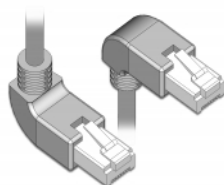

Delock Καλώδιο δικτύου RJ45 Cat.6A S/FTP γωνία προς τα πάνω / τα κάτω 2 μ

Περιγραφή

Αυτό το καλώδιο δικτύου της Delock μπορεί να χρησιμοποιηθεί για σύνδεση διαφορετικών συσκευών σε δίκτυο, π.χ. ένα NIC σε ένα πίνακα βυσμάτων ή συνδέσεων. Η γωνιακή σύνδεση δίνει τη δυνατότητα εγκατάστασης σε στενά σημεία πίσω από τις συσκευές ή τη συρματώσεις δικτύου.

**2 m**

Προδιαγραφές

- Συνδετήρας:
 - 1 x RJ45 αρσενικό γωνία προς τα πάνω >
 - 1 x RJ45 αρσενικό γωνία προς τα κάτω
- 1:1 συνδέθηκε
- Προδιαγραφές Cat.6A
- S/FTP
- Καλώδιο από χαλκό
- Μετρητής καλωδίου: 26 AWG
- LS0H (δεν περιέχει αλογόνο)
- Χρώμα: γκρι
- Διάμετρος καλωδίου: περίπου 5,8 mm
- Μήκος καλωδίου: περ. 2 m

Απαιτήσεις συστήματος

- Μία ελεύθερη θηλυκή θύρα RJ45

Περιεχόμενα συσκευασίας

- Καλώδιο προσωρινής σύνδεσης

Αρ. προϊόντος 85872

EAN: 4043619858729

Χώρα προέλευσης: China

Συσκευασία: Poly bag

Εικόνες

General	
Tehnički podaci:	Cat. 6A
Interface	
Priključak 1:	1 x RJ45 male
Priključak 2:	1 x RJ45 muški
Physical characteristics	
Promjer kabela:	5,8 mm
Cable length incl. connector:	2 m
Conductor material:	copper
Conductor gauge:	26 AWG
Shielding:	S/FTP
Boja:	siv