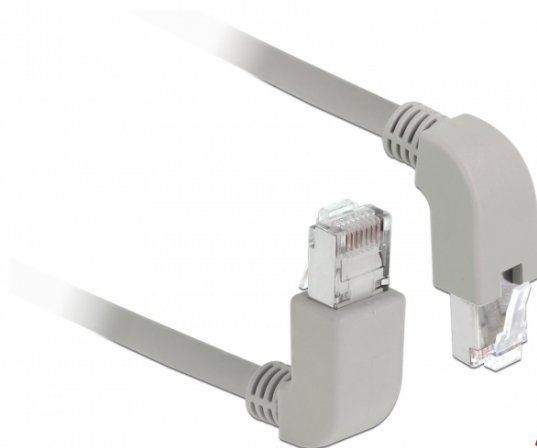

Delock Καλώδιο δικτύου RJ45 Cat.6A S/FTP γωνία προς τα πάνω / τα κάτω 2 μ

Περιγραφή

Αυτό το καλώδιο δικτύου της Delock μπορεί να χρησιμοποιηθεί για σύνδεση διαφορετικών συσκευών σε δίκτυο, π.χ. ένα NIC σε ένα πίνακα βυσμάτων ή συνδέσεων. Η γωνιακή σύνδεση δίνει τη δυνατότητα εγκατάστασης σε στενά σημεία πίσω από τις συσκευές ή τη συρματώσεις δικτύου.

**2 m**

Προδιαγραφές

- Συνδετήρας:
 - 1 x RJ45 αρσενικό γωνία προς τα πάνω >
 - 1 x RJ45 αρσενικό γωνία προς τα κάτω
- 1:1 συνδέθηκε
- Προδιαγραφές Cat.6A
- S/FTP
- Καλώδιο από χαλκό
- Μετρητής καλωδίου: 26 AWG
- LS0H (δεν περιέχει αλογόνο)
- Χρώμα: γκρι
- Διάμετρος καλωδίου: περίπου 5,8 mm
- Μήκος καλωδίου: περ. 2 m

Απαιτήσεις συστήματος

- Μία ελεύθερη θηλυκή θύρα RJ45

Περιεχόμενα συσκευασίας

- Καλώδιο προσωρινής σύνδεσης

Αρ. προϊόντος 85872

EAN: 4043619858729

Χώρα προέλευσης: China

Συσκευασία: Poly bag

Εικόνες

General	
Tehnički podaci:	Cat. 6A
Interface	
Priključak 1:	1 x RJ45 male
Priključak 2:	1 x RJ45 muški
Physical characteristics	
Promjer kabela:	5,8 mm
Cable length incl. connector:	2 m
Conductor material:	copper
Conductor gauge:	26 AWG
Shielding:	S/FTP
Boja:	siv