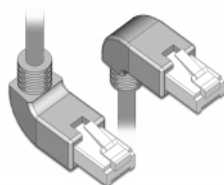

Delock Cablu de rețea RJ45 Cat.6A S/FTP unghiular în sus / în jos 2 m

Descriere scurta

Acest cablu de rețea de la Delock este folosit pentru a conecta diferite echipamente de rețea, cum ar fi un patch panel sau un comutator. Priza în unghi permite o instalare eficientă din punct de vedere a spațiului în spații strâmte, în spatele aparatelor sau în dulapuri de rețea.

2 m

Specificatii

- Conectori:
1 x RJ45 tată unghiular în sus >
1 x RJ45 tată unghiular în jos
- Conectat 1:1
- Specificație Cat.6A
- S/FTP
- Cablu din cupru
- Grosime cablu: 26 AWG
- LS0H (fără halogen)
- Culoare: gri
- Diametru cablu: ca. 5,8 mm
- Lungime cablu: aprox. 2 m

Cerinte de sistem

- Un port RJ45 mamă disponibil

Pachetul contine

- Cablu Patch

Nr. 85872

EAN: 4043619858729

Țara de origine: China

Pachet: Poly bag

Imagini

General	
Specification:	Cat. 6A
Interface	
Conector 1:	1 x RJ45 male
Conector 2:	1 x RJ45 tată
Physical characteristics	
Cable diameter:	5,8 mm
Cable length incl. connector:	2 m
Conductor material:	copper
Conductor gauge:	26 AWG
Shielding:	S/FTP
Colour:	gri