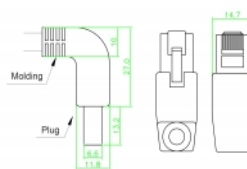

2 m

Specificatii

- Conectori:
1 x RJ45 tată unghiular în sus >
1 x RJ45 tată unghiular în jos
- Conectat 1:1
- Specificație Cat.6A
- S/FTP
- Cablu din cupru
- Grosime cablu: 26 AWG
- LS0H (fără halogen)
- Culoare: gri
- Diametru cablu: ca. 5,8 mm
- Lungime cablu: aprox. 2 m

Cerinte de sistem

- Un port RJ45 mamă disponibil

Pachetul contine

- Cablu Patch

Nr. 85872

EAN: 4043619858729

Țara de origine: China

Pachet: Poly bag

Imagini

General	
Specification:	Cat. 6A
Interface	
Conector 1:	1 x RJ45 male
Conector 2:	1 x RJ45 tată
Physical characteristics	
Cable diameter:	5,8 mm
Cable length incl. connector:	2 m
Conductor material:	copper
Conductor gauge:	26 AWG
Shielding:	S/FTP
Colour:	gri