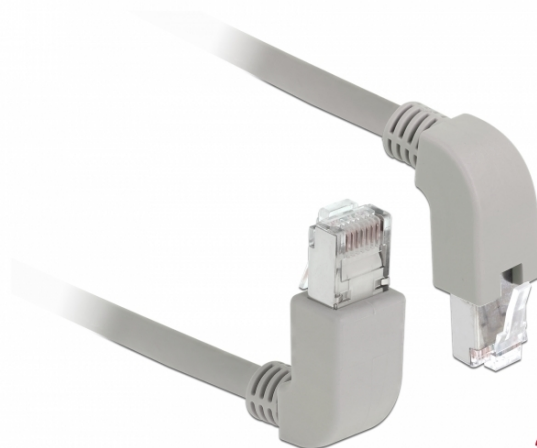

Delock Cablu de rețea RJ45 Cat.6A S/FTP unghiular în sus / în jos 2 m

Descriere scurta

Acest cablu de rețea de la Delock este folosit pentru a conecta diferite echipamente de rețea, cum ar fi un patch panel sau un comutator. Priza în unghi permite o instalare eficientă din punct de vedere a spațiului în spații strâmte, în spatele aparatelor sau în dulapuri de rețea.

2 m

Specificatii

- Conectori:
1 x RJ45 tată unghiular în sus >
1 x RJ45 tată unghiular în jos
- Conectat 1:1
- Specificație Cat.6A
- S/FTP
- Cablu din cupru
- Grosime cablu: 26 AWG
- LS0H (fără halogen)
- Culoare: gri
- Diametru cablu: ca. 5,8 mm
- Lungime cablu: aprox. 2 m

Cerinte de sistem

- Un port RJ45 mamă disponibil

Pachetul contine

- Cablu Patch

Nr. 85872

EAN: 4043619858729

Țara de origine: China

Pachet: Poly bag

Imagini

General	
Specification:	Cat. 6A
Interface	
Conector 1:	1 x RJ45 male
Conector 2:	1 x RJ45 tată
Physical characteristics	
Cable diameter:	5,8 mm
Cable length incl. connector:	2 m
Conductor material:	copper
Conductor gauge:	26 AWG
Shielding:	S/FTP
Colour:	gri