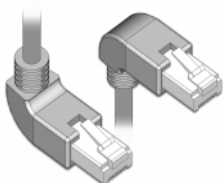

## Beskrivning

Nätverkskabeln från Delock kan användas för att ansluta olika nätverksenheter t.ex. en NIC till en koppling eller en patchpanel. Den vinklade anslutningen möjliggör en platsbesparande installation i tajta utrymmen bakom apparater eller i nätverksskåp.

## Bilder

General	
Specifikationer:	Cat. 6A
Interface	
Kontakt 1:	1 x RJ45 male
Kontakt 2:	1 x RJ45 hane
Physical characteristics	
Kabeldiameter:	5,8 mm
Cable length incl. connector:	2 m
Conductor material:	copper
Conductor gauge:	26 AWG
Shielding:	S/FTP
Färg:	grå