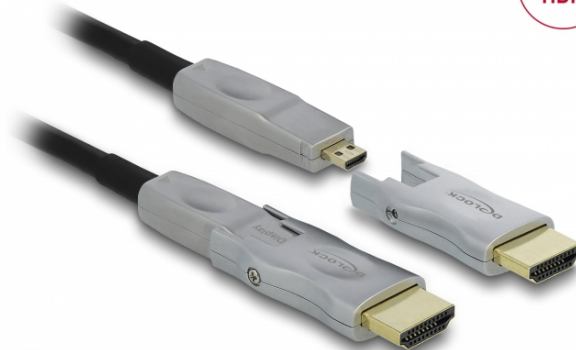

Delock Ενεργό οπτικό καλώδιο HDMI 4K 60 Hz 15 μ.

Περιγραφή

Αυτό το καλώδιο της Delock χρησιμοποιείται για τη σύνδεση συσκευών με διεπαφή HDMI όπως οθόνες ή τηλεοράσεις, σε ένα PC ή ένα laptop. Αυτό το καλώδιο ενεργών οπτικών ινών είναι ιδιαίτερα λεπτό και μπορεί να μεταδώσει σήματα χωρίς απώλειες σε μεγάλες αποστάσεις.

Και οι δύο πλευρές διαθέτουν έναν συμπαγή σύνδεσμο Micro HDMI με αφαιρούμενο αντάπτορα προς HDMI-A, οπότε το καλώδιο μπορεί να εγκατασταθεί εύκολα και με άνεση.

**4K 60Hz
HDR****15 m**

Χαρακτηριστικά

- Συνδετήρας:
1 x HDMI-A θηλυκή / 1 x HDMI Micro-D θηλυκή >
1 x HDMI Micro-D θηλυκή / 1 x HDMI-A θηλυκή
- Προδιαγραφές High Speed HDMI
- Καλώδιο οπτικών ινών με χαμηλή σήματος
- Δεν επηρεάζεται από ηλεκτρομαγνητική παρεμβολή
- Διάμετρος καλωδίου: περίπου 5,4 mm
- Επιχρυσωμένες επαφές
- Μεταφορά ηχητικών σημάτων και σημάτων βίντεο
- Ρυθμός μεταφοράς δεδομένων της τάξης των 18 Gbps
- Ανάλυση έως και 3840 x 2160 @ 60 Hz (ανάλογα με το σύστημα και το συνδεδεμένο υλικό)
- Υποστηρίζει HDR
- Υποστηρίζει HDCP 1.4 και 2.2
- Χρώμα: μαύρο
- Μήκος συμπεριλ. συνδέσμου: περ. 15 m

Απαιτήσεις συστήματος

- Μια ελεύθερη διεπαφή HDMI

Περιεχόμενα συσκευασίας

- Καλώδιο HDMI
- 2 x Προσαρμογέας HDMI Micro-D θηλυκό > HDMI-A αρσενικό
- Κατσαβίδι

Αρ. προϊόντος 85881

EAN: 4043619858811

Χώρα προέλευσης: China

Συσκευασία: White Box

Εικόνες

General	
Προδιαγραφές:	High Speed HDMI
Interface	
Συνδετήρας 1:	1 x HDMI-A αρσενικό 1 x HDMI Micro D 19 ακίδων, αρσενικού
Συνδετήρας 2:	1 x HDMI Micro D 19 ακίδων, αρσενικού 1 x HDMI-A αρσενικό
Technical characteristics	
Ρυθμός μεταφοράς δεδομένων:	up to 18 Gb/s
Maximum screen resolution:	3840 x 2160 @ 60 Hz
Physical characteristics	
Χρώμα καλωδίου:	μαύρο
Διάμετρος καλωδίου:	5.4 mm
Cable length incl. connector:	15 m
Ελάχιστη ακτίνα καμπυλότητας:	20 mm