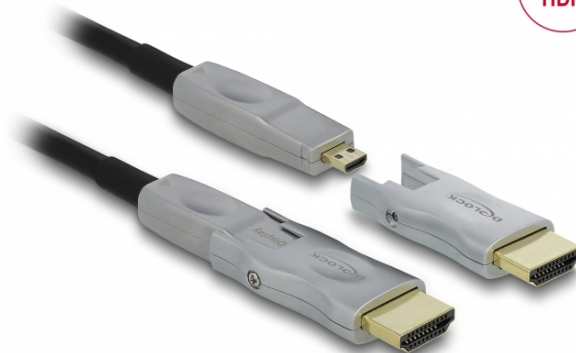

## Delock Ενεργό οπτικό καλώδιο HDMI 4K 60 Hz 20 μ.

### Περιγραφή

Αυτό το καλώδιο της Delock χρησιμοποιείται για τη σύνδεση συσκευών με διεπαφή HDMI όπως οθόνες ή τηλεοράσεις, σε ένα PC ή ένα laptop. Αυτό το καλώδιο ενεργών οπτικών ινών είναι ιδιαίτερα λεπτό και μπορεί να μεταδώσει σήματα χωρίς απώλειες σε μεγάλες αποστάσεις.

Και οι δύο πλευρές διαθέτουν έναν συμπαγή σύνδεσμο Micro HDMI με αφαιρούμενο αντάπτορα προς HDMI-A, οπότε το καλώδιο μπορεί να εγκατασταθεί εύκολα και με άνεση.

**4K 60Hz  
HDR****20 m**

### Χαρακτηριστικά

- Συνδετήρας:  
1 x HDMI-A θηλυκή / 1 x HDMI Micro-D θηλυκή >  
1 x HDMI Micro-D θηλυκή / 1 x HDMI-A θηλυκή
- Προδιαγραφές High Speed HDMI
- Καλώδιο οπτικών ινών με χαμηλή σήματος
- Δεν επηρεάζεται από ηλεκτρομαγνητική παρεμβολή
- Διάμετρος καλωδίου: περίπου 5,4 mm
- Επιχρυσωμένες επαφές
- Μεταφορά ηχητικών σημάτων και σημάτων βίντεο
- Ρυθμός μεταφοράς δεδομένων της τάξης των 18 Gbps
- Ανάλυση έως και 3840 x 2160 @ 60 Hz (ανάλογα με το σύστημα και το συνδεδεμένο υλικό)
- Υποστηρίζει HDR
- Υποστηρίζει HDCP 1.4 και 2.2
- Χρώμα: μαύρο
- Μήκος συμπεριλ. συνδέσμου: περ. 20 m