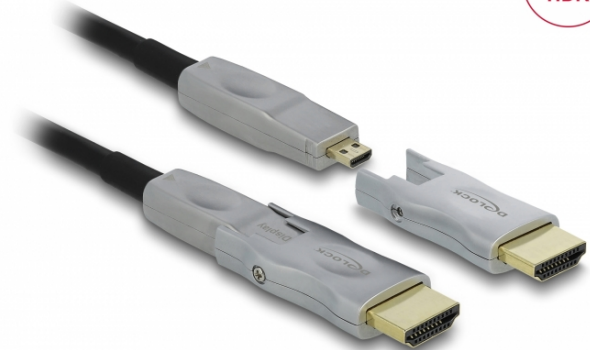

Delock Ενεργό οπτικό καλώδιο HDMI 4K 60 Hz 25 μ.

Περιγραφή

Αυτό το καλώδιο της Delock χρησιμοποιείται για τη σύνδεση συσκευών με διεπαφή HDMI όπως οθόνες ή τηλεοράσεις, σε ένα PC ή ένα laptop. Αυτό το καλώδιο ενεργών οπτικών ινών είναι ιδιαίτερα λεπτό και μπορεί να μεταδώσει σήματα χωρίς απώλειες σε μεγάλες αποστάσεις.

Και οι δύο πλευρές διαθέτουν έναν συμπαγή σύνδεσμο Micro HDMI με αφαιρούμενο αντάπτορα προς HDMI-A, οπότε το καλώδιο μπορεί να εγκατασταθεί εύκολα και με άνεση.

4K 60Hz
HDR

25 m

Χαρακτηριστικά

- Συνδετήρας:
1 x HDMI-A θηλυκή / 1 x HDMI Micro-D θηλυκή >
1 x HDMI Micro-D θηλυκή / 1 x HDMI-A θηλυκή
- Προδιαγραφές High Speed HDMI
- Καλώδιο οπτικών ινών με χαμηλή σήματος
- Δεν επηρεάζεται από ηλεκτρομαγνητική παρεμβολή
- Διάμετρος καλωδίου: περίπου 5,4 mm
- Επιχρυσωμένες επαφές
- Μεταφορά ηχητικών σημάτων και σημάτων βίντεο
- Ρυθμός μεταφοράς δεδομένων της τάξης των 18 Gbps
- Ανάλυση έως και 3840 x 2160 @ 60 Hz (ανάλογα με το σύστημα και το συνδεδεμένο υλικό)
- Υποστηρίζει HDR
- Υποστηρίζει HDCP 1.4 και 2.2
- Χρώμα: μαύρο
- Μήκος συμπεριλ. συνδέσμου: περ. 25 m

Απαιτήσεις συστήματος

- Μια ελεύθερη διεπαφή HDMI

Περιεχόμενα συσκευασίας

- Καλώδιο HDMI
- 2 x Προσαρμογέας HDMI Micro-D θηλυκό > HDMI-A αρσενικό
- Κατσαβίδι

Αρ. προϊόντος 85883

EAN: 4043619858835

Χώρα προέλευσης: China

Συσκευασία: White Box

Εικόνες

General	
Προδιαγραφές:	High Speed HDMI
Interface	
Συνδετήρας 1:	1 x HDMI-A αρσενικό 1 x HDMI Micro D 19 ακίδων, αρσενικού
Συνδετήρας 2:	1 x HDMI Micro D 19 ακίδων, αρσενικού 1 x HDMI-A αρσενικό
Technical characteristics	
Ρυθμός μεταφοράς δεδομένων:	up to 18 Gb/s
Maximum screen resolution:	3840 x 2160 @ 60 Hz
Physical characteristics	
Χρώμα καλωδίου:	μαύρο
Διάμετρος καλωδίου:	5.4 mm
Cable length incl. connector:	25 m
Ελάχιστη ακτίνα καμπυλότητας:	20 mm