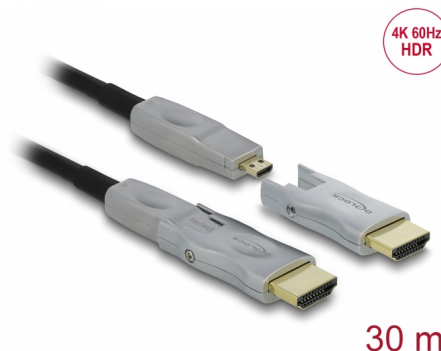

Delock Cablu optic activ HDMI 4K 60 Hz 30 m

Descriere scurta

Acest cablu de la Delock este utilizat pentru a conecta dispozitive cu o interfață HDMI, cum ar fi monitoare sau televizoare, la un PC sau la un laptop. Acest cablu optic activ este deosebit de subțire și poate transmite semnale fără pierderi pe distanțe mai mari.

Ambele părți au un conector Micro HDMI compact cu adaptor detașabil la HDMI-A, astfel cablul poate fi instalat ușor și comod.

**Nr. 85884**

EAN: 4043619858842

Țara de origine: China

Pachet: White Box

Specification

- Conectori:
 - 1 x HDMI-A tată / 1 x HDMI Micro-D tată >
 - 1 x HDMI Micro-D tată / 1 x HDMI-A tată
- High Speed HDMI specificație
- Cablu optic din fibră cu degradare scăzută a semnalului
- Nu este afectată de interferența electromagnetică
- Diametru cablu: ca. 5,4 mm
- Contacte placate cu aur
- Transfer al semnalelor audio și video
- Rată de transfer a datelor de până la 18 Gbps
- Rezoluție de până la 3840 x 2160 @ 60 Hz (în funcție de sistem și de componentele hardware conectate)
- Acceptă HDR
- Acceptă HDCP 1.4 și 2.2
- Culoare: negru
- Lungimea incl. conectori: aprox. 30 m

Physical characteristics

Cable colour:	black
Cable diameter:	5.4 mm
Cable length incl. connector:	30 m
Smallest bending radius:	20 mm