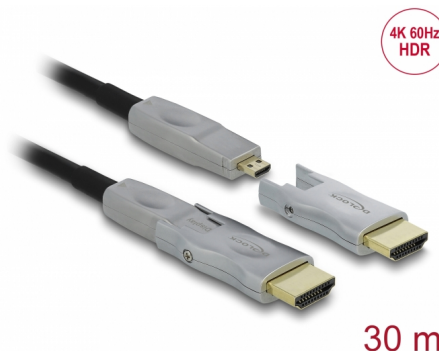

Delock Cablu optic activ HDMI 4K 60 Hz 30 m

Descriere scurta

Acest cablu de la Delock este utilizat pentru a conecta dispozitive cu o interfață HDMI, cum ar fi monitoare sau televizoare, la un PC sau la un laptop. Acest cablu optic activ este deosebit de subțire și poate transmite semnale fără pierderi pe distanțe mai mari.

Ambele părți au un conector Micro HDMI compact cu adaptor detașabil la HDMI-A, astfel cablul poate fi instalat ușor și comod.

**Nr. 85884**

EAN: 4043619858842

Țara de origine: China

Pachet: White Box

Detalii tehnice

- Conectori:
 - 1 x HDMI-A tată / 1 x HDMI Micro-D tată >
 - 1 x HDMI Micro-D tată / 1 x HDMI-A tată
- High Speed HDMI specificație
- Cablu optic din fibră cu degradare scăzută a semnalului
- Nu este afectată de interferența electromagnetică
- Diametru cablu: ca. 5,4 mm
- Contacte placate cu aur
- Transfer al semnalelor audio și video
- Rată de transfer a datelor de până la 18 Gbps
- Rezoluție de până la 3840 x 2160 @ 60 Hz (în funcție de sistem și de componentele hardware conectate)
- Acceptă HDR
- Acceptă HDCP 1.4 și 2.2
- Culoare: negru
- Lungimea incl. conectori: aprox. 30 m

Physical characteristics

Cable colour:	negru
Cable length incl. connector:	30 m
Smallest bending radius:	20 mm