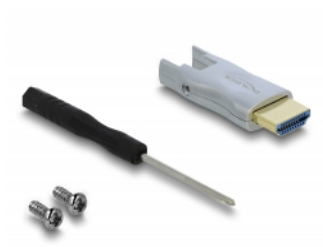

Delock Cablu optic activ HDMI 4K 60 Hz 30 m

Descriere scurta

Acest cablu de la Delock este utilizat pentru a conecta dispozitive cu o interfață HDMI, cum ar fi monitoare sau televizoare, la un PC sau la un laptop. Acest cablu optic activ este deosebit de subțire și poate transmite semnale fără pierderi pe distanțe mai mari.

- Conectori:
 - 1 x HDMI-A tată / 1 x HDMI Micro-D tată >
 - 1 x HDMI Micro-D tată / 1 x HDMI-A tată
- High Speed HDMI specificație
- Cablu optic din fibră cu degradare scăzută a semnalului
- Nu este afectată de interferența electromagnetică
- Diametru cablu: ca. 5,4 mm
- Contacte placate cu aur
- Transfer al semnalelor audio și video
- Rată de transfer a datelor de până la 18 Gbps
- Rezoluție de până la 3840 x 2160 @ 60 Hz (în funcție de sistem și de componentele hardware conectate)
- Acceptă HDR
- Acceptă HDCP 1.4 și 2.2
- Culoare: negru
- Lungimea incl. conectori: aprox. 30 m

Cerinte de sistem

- O interfață HDMI liberă

Pachetul contine

- Cablu HDMI
- 2 x Adaptor HDMI Micro-D mamă > HDMI-A tată
- Șurubelniță

Imagini

General

Specification:	High Speed HDMI
----------------	-----------------

Physical characteristics

Cable colour:	black
Cable diameter:	5.4 mm
Cable length incl. connector:	30 m
Smallest bending radius:	20 mm