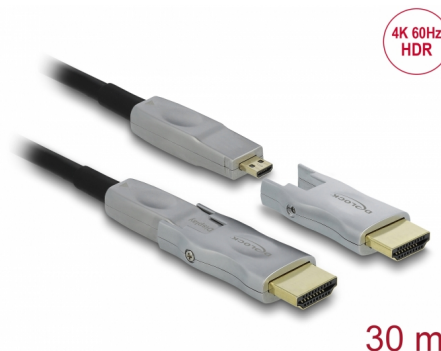

Delock Cablu optic activ HDMI 4K 60 Hz 30 m

Descriere scurta

Acest cablu de la Delock este utilizat pentru a conecta dispozitive cu o interfață HDMI, cum ar fi monitoare sau televizoare, la un PC sau la un laptop. Acest cablu optic activ este deosebit de subțire și poate transmite semnale fără pierderi pe distanțe mai mari.

Ambele părți au un conector Micro HDMI compact cu adaptor detașabil la HDMI-A, astfel cablul poate fi instalat ușor și comod.

**Nr. 85884**

EAN: 4043619858842

Țara de origine: China

Pachet: White Box

Detalii tehnice

- Conectori:
 - 1 x HDMI-A tată / 1 x HDMI Micro-D tată >
 - 1 x HDMI Micro-D tată / 1 x HDMI-A tată
- High Speed HDMI specificație
- Cablu optic din fibră cu degradare scăzută a semnalului
- Nu este afectată de interferența electromagnetică
- Diametru cablu: ca. 5,4 mm
- Contacte placate cu aur
- Transfer al semnalelor audio și video
- Rată de transfer a datelor de până la 18 Gbps
- Rezoluție de până la 3840 x 2160 @ 60 Hz (în funcție de sistem și de componentele hardware conectate)
- Acceptă HDR
- Acceptă HDCP 1.4 și 2.2
- Culoare: negru
- Lungimea incl. conectori: aprox. 30 m

Physical characteristics

Cable colour:	negru
Cable length incl. connector:	30 m
Smallest bending radius:	20 mm