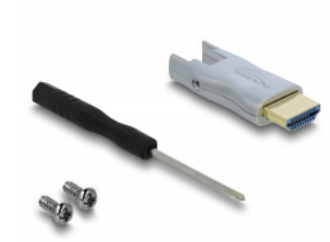

Delock Cablu optic activ HDMI 4K 60 Hz 30 m

Descriere scurta

Acest cablu de la Delock este utilizat pentru a conecta dispozitive cu o interfață HDMI, cum ar fi monitoare sau televizoare, la un PC sau la un laptop. Acest cablu optic activ este deosebit de subțire și poate transmite semnale fără pierderi pe distanțe mai mari.

- Conectori:
 - 1 x HDMI-A tată / 1 x HDMI Micro-D tată >
 - 1 x HDMI Micro-D tată / 1 x HDMI-A tată
- High Speed HDMI specificație
- Cablu optic din fibră cu degradare scăzută a semnalului
- Nu este afectată de interferența electromagnetică
- Diametru cablu: ca. 5,4 mm
- Contacte placate cu aur
- Transfer al semnalelor audio și video
- Rată de transfer a datelor de până la 18 Gbps
- Rezoluție de până la 3840 x 2160 @ 60 Hz (în funcție de sistem și de componentele hardware conectate)
- Acceptă HDR
- Acceptă HDCP 1.4 și 2.2
- Culoare: negru
- Lungimea incl. conectori: aprox. 30 m

Cerinte de sistem

- O interfață HDMI liberă

Pachetul contine

- Cablu HDMI
- 2 x Adaptor HDMI Micro-D mamă > HDMI-A tată
- Șurubelniță

Imagini

General

Specification:	High Speed HDMI
----------------	-----------------

Physical characteristics

Cable colour:	negru
Cable length incl. connector:	30 m
Smallest bending radius:	20 mm