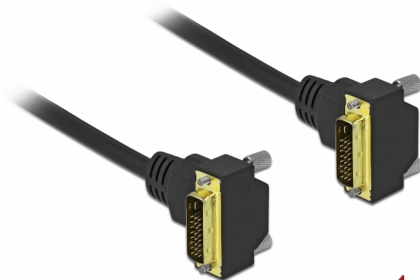

Delock Câble DVI 24+1 mâle angulé à 24+1 mâle angulé, 1 m

Description

Ce câble DVI de Delock peut être utilisé pour connecter un moniteur DVI ou un projecteur à une interface DVI d'un PC ou d'un laptop.

1 m

N° produit 85897

EAN: 4043619858972

Pays d'origine: China

Emballage: Sac polyvalent à fermeture éclair

Spécifications techniques

- Connecteurs :
 - 1 x DVI 24+1 mâle coudé >
 - 1 x DVI 24+1 mâle coudé
- DVI-D (Dual Link)
- Connecteur DVI avec vis
- Jauge de câble : 30 AWG
- Diamètre du câble : env. 7,3 mm
- Conducteur en cuivre
- Contacts plaqués or
- Câble à double blindage
- Débit de données jusqu'à 7,92 Gbps
- Résolution jusqu'à 2560 x 1600 @ 60 Hz (selon le système et le matériel connecté)
- Couleur : noir
- Longueur, cordon incl. : env. 1 m

Connecteur 1:	1 x DVI 24+1 mâle
Connecteur 2:	1 x DVI 24+1 mâle

Technical characteristics

Débit de données:	7,92 Gb/s
Maximum screen resolution:	2560 x 1600 @ 60 Hz
Maximum refresh rate:	60 Hz

Physical characteristics

Diamètre du câble:	7.3 mm
Finition des broches:	plaquées or
Conductor material:	copper
Conductor gauge:	30 AWG
Longueur:	1 m
Couleur:	noir