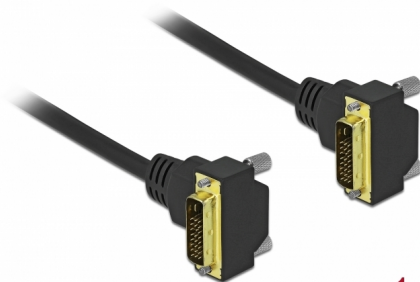

Delock Cavo DVI da 24+1 maschio angolato per 24+1 maschio angolato 1 m

Descrizione

Questo cavo DVI Delock può essere utilizzato per collegare un monitor DVI o un proiettore all'interfaccia DVI a un PC o computer portatile.

1 m

Articolo n. 85897

EAN: 4043619858972

Paese di origine: China

Pacchetto: Sacchetto in plastica con cerniera

Specifiche

- Connettori:
 - 1 x DVI 24+1 maschio ad angolo >
 - 1 x DVI 24+1 maschio ad angolo
- DVI-D (Dual Link)
- Connettore DVI con viti
- Sezione dei cavi: 30 AWG
- Diametro cavo: ca. 7,3 mm
- Conduttore in rame
- Contatti dorati
- Cavo con doppia schermatura
- Velocità di trasferimento dati fino a 7,92 Gbps
- Risoluzione fino a 2560 x 1600 @ 60 Hz
(a seconda del sistema e dell'hardware collegato)
- Colore: nero
- Lunghezza con connettori: ca. 1 m

Requisiti di sistema

- Un'interfaccia DVI libera

Contenuto della confezione

- Cavo DVI

Immagini

General

Style:	angled 90°
--------	------------

Interface

Cable diameter:	7.3 mm
Pin finishing:	gold-plated
Conductor material:	copper
Conductor gauge:	30 AWG
Lunghezza:	1 m
Colour:	nero