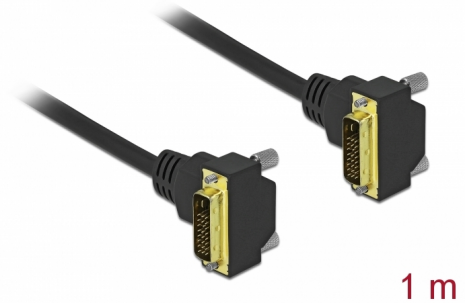

Delock DVI-kabel 24+1 hane vinklad till 24+1 hane vinklad 1 m

Beskrivning

Denna DVI-kabel av Delock kan användas för att ansluta en DVI-monitor eller projektor till DVI-utgången på en bärbar eller stationär PC.

1 m

Artikelnummer 85897

EAN: 4043619858972

Ursprungsland: China

Paket: Zippåse

Specifikationer

- Anslutning:
 - 1 x DVI 24+1-hane vinklad >
 - 1 x DVI 24+1-hane vinklad
- DVI-D (Dual Link)
- DVI-kontakt med skruvar
- Sladdstorlek: 30 AWG
- Kabelldiameter: ca. 7,3 mm
- Kopparledare
- Guldpläterade kontakter
- Dubbelskärmad kabel
- Dataöverföringshastighet upp till 7,92 Gbps
- Upplösning upp till: 2560 x 1600 @ 60 Hz
(beroende på systemet och ansluten maskinvara)
- Färg: svart
- Längd inkl. kontakter: ca. 1 m

Systemkrav

- Ett extra DVI-gränssnitt

Paketets innehåll

- DVI-sladd

Bilder

General

Style:	angled 90°
--------	------------

Interface

Kabeldiameter:	7.3 mm
Stift slutförda:	guldpläterade
Conductor material:	copper
Conductor gauge:	30 AWG
Längd:	1 m
Färg:	svart