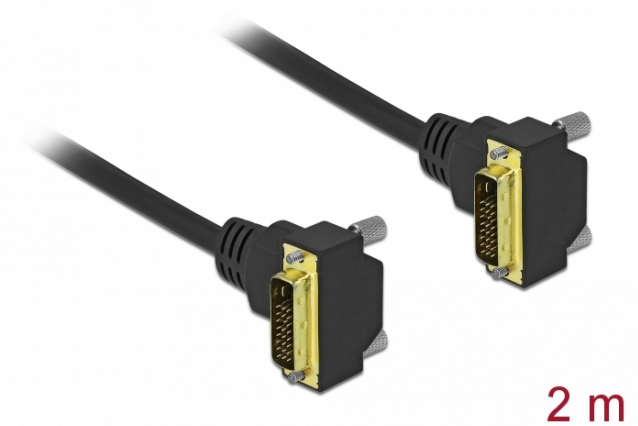

Delock DVI-kabel 24+1 hane vinklad till 24+1 hane vinklad 2 m

Beskrivning

Denna DVI-kabel av Delock kan användas för att ansluta en DVI-monitor eller projektor till DVI-utgången på en bärbar eller stationär PC.

Specifikationer

- Anslutning:
1 x DVI 24+1-hane vinklad >
1 x DVI 24+1-hane vinklad
- DVI-D (Dual Link)
- DVI-kontakt med skruvar
- Sladdstorlek: 30 AWG
- Kabelldiameter: ca. 7,3 mm
- Kopparledare
- Guldpläterade kontakter
- Dubbelskärmad kabel
- Dataöverföringshastighet upp till 7,92 Gbps
- Upplösning upp till: 2560 x 1600 @ 60 Hz
(beroende på systemet och ansluten maskinvara)
- Färg: svart
- Längd inkl. kontakter: ca. 2 m

Bilder

General	
Style:	angled 90°
Interface	
Kontakt 1:	1 x DVI 24+1 hane
Kontakt 2:	1 x DVI 24+1 hane
Technical characteristics	
Dataöverföringshastighet:	7,92 Gb/s
Maximum screen resolution:	2560 x 1600 @ 60 Hz
Maximum refresh rate:	60 Hz
Physical characteristics	
Kabeldiameter:	7.3 mm
Stift slutförda:	guldpläterade
Conductor material:	copper
Conductor gauge:	30 AWG
Längd:	2 m
Färg:	svart