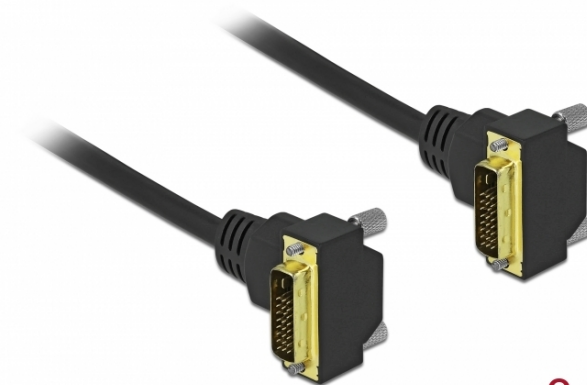

Delock Cablu DVI 24+1 tată înclinat la 24+1 tată înclinat 3 m

Descriere scurta

Acest cablu DVI de la Delock poate fi utilizat pentru conectarea unui monitor sau a unui proiector DVI la interfața DVI a unui PC sau a unui laptop.

3 m

Specification

- Conectori:
 - 1 x DVI 24+1 tată în unghi >
 - 1 x DVI 24+1 tată în unghi
- DVI-D (Dual Link)
- Conector DVI cu șuruburi
- Grosime cablu: 30 AWG
- Diametru cablu: ca. 7,3 mm
- Conductor din cupru
- Contacte placate cu aur
- Cablu dublu ecranat
- Rată de transfer a datelor de până la 7,92 Gbps
- Rezoluție de până la 2560 x 1600 @ 60 Hz (în funcție de sistem și de componentele hardware conectate)
- Culoare: negru
- Lungimea incl. conectori: aprox. 3 m

Cerinte de sistem

- O interfață DVI liberă

Pachetul contine

- Cablu DVI

Nr. 85899

EAN: 4043619858996

Țara de origine: China

Pachet: • Pungă din plastic cu închidere tip fermoar

Imagini

General	
Style:	angled 90°
Interface	
Conector 1:	1 x DVI 24+1 tată
Conector 2:	1 x DVI 24+1 tată
Technical characteristics	
Data transfer rate:	7,92 Gb/s
Maximum screen resolution:	2560 x 1600 @ 60 Hz
Maximum refresh rate:	60 Hz
Physical characteristics	
Cable diameter:	7.3 mm
Pin finishing:	gold-plated
Conductor material:	copper
Conductor gauge:	30 AWG
Lungime:	3 m
Colour:	negru