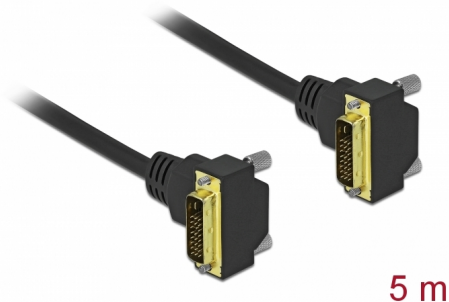

Delock Câble DVI 24+1 mâle angulé à 24+1 mâle angulé, 5 m

Description

Ce câble DVI de Delock peut être utilisé pour connecter un moniteur DVI ou un projecteur à une interface DVI d'un PC ou d'un laptop.

N° produit 85900

EAN: 4043619859009

Pays d'origine: China

Emballage: Sac polyvalent à fermeture éclair

Spécifications techniques

- Connecteurs :
 - 1 x DVI 24+1 mâle coudé >
 - 1 x DVI 24+1 mâle coudé
- DVI-D (Dual Link)
- Connecteur DVI avec vis
- Jauge de câble : 30 AWG
- Diamètre du câble : env. 7,3 mm
- Conducteur en cuivre
- Contacts plaqués or
- Câble à double blindage
- Débit de données jusqu'à 7,92 Gbps
- Résolution jusqu'à 2560 x 1600 @ 60 Hz (selon le système et le matériel connecté)
- Couleur : noir
- Longueur, cordon incl.: env. 5 m

Connecteur 1:	1 x DVI 24+1 mâle
Connecteur 2:	1 x DVI 24+1 mâle

Technical characteristics

Débit de données:	7,92 Gb/s
Maximum screen resolution:	2560 x 1600 @ 60 Hz
Maximum refresh rate:	60 Hz

Physical characteristics

Finition des broches:	plaquées or
Conductor material:	cuivre
Conductor gauge:	30 AWG
Longueur:	5 m
Couleur:	noir