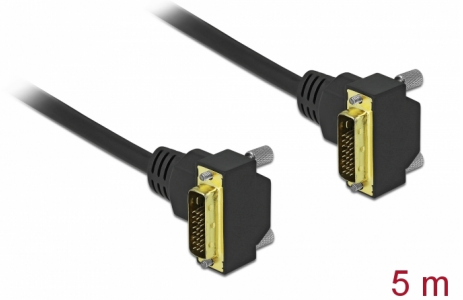

Delock Câble DVI 24+1 mâle angulé à 24+1 mâle angulé, 5 m

Description

Ce câble DVI de Delock peut être utilisé pour connecter un moniteur DVI ou un projecteur à une interface DVI d'un PC ou d'un laptop.

N° produit 85900

EAN: 4043619859009

Pays d'origine: China

Emballage: Sac polyvalent à fermeture éclair

Détails techniques

- Connecteurs :
 - 1 x DVI 24+1 mâle coudé >
 - 1 x DVI 24+1 mâle coudé
- DVI-D (Dual Link)
- Connecteur DVI avec vis
- Jauge de câble : 30 AWG
- Diamètre du câble : env. 7,3 mm
- Conducteur en cuivre
- Contacts plaqués or
- Câble à double blindage
- Débit de données jusqu'à 7,92 Gbps
- Résolution jusqu'à 2560 x 1600 @ 60 Hz (selon le système et le matériel connecté)
- Couleur : noir
- Longueur, cordon incl.: env. 5 m

Connecteur 1:	1 x DVI 24+1 mâle
Connecteur 2:	1 x DVI 24+1 mâle

Technical characteristics

Débit de données:	7,92 Gb/s
Maximum screen resolution:	2560 x 1600 @ 60 Hz
Maximum refresh rate:	60 Hz

Physical characteristics

Finition des broches:	plaquées or
Conductor material:	cuivre
Conductor gauge:	30 AWG
Longueur:	5 m
Couleur:	noir