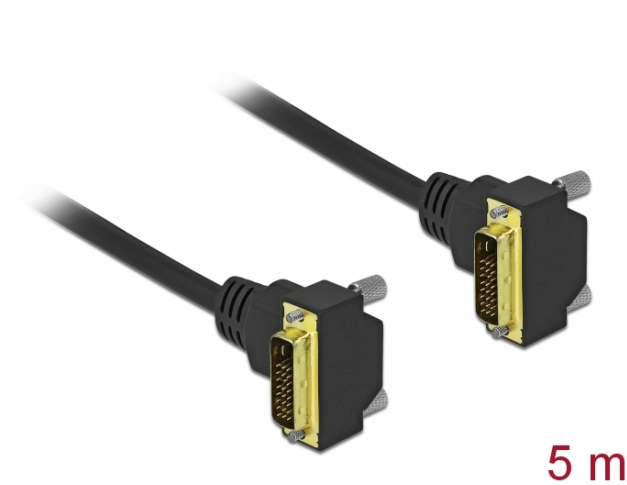

Delock Καλώδιο DVI 24+1 αρσενικό με γωνία προς 24+1 αρσενικό με γωνία 5 μ.

Περιγραφή

Αυτό το καλώδιο DVI της Delock μπορεί να χρησιμοποιηθεί για σύνδεση μιας οθόνης DVI ή ενός προτζέκτορα σε διεπαφή DVI ενός PC ή λάπτοπ.

Χαρακτηριστικά

- Συνδετήρας:
 - 1 x αρσενικό DVI 24+1 με γωνία >
 - 1 x αρσενικό DVI 24+1 με γωνία
- DVI-D (Dual Link)
- Σύνδεσμος DVI με βίδες
- Μετρητής καλωδίου: 30 AWG
- Διάμετρος καλωδίου: περίπου 7,3 mm
- Αγωγός χαλκού
- Επιχρυσωμένες επαφές
- Καλώδιο διπλής θωράκισης
- Ρυθμός μεταφοράς δεδομένων της τάξης των 7,92 Gbps
- Ανάλυση έως και 2560 x 1600 @ 60 Hz (ανάλογα με το σύστημα και το συνδεδεμένο υλικό)
- Χρώμα: μαύρο
- Μήκος συμπεριλ. συνδέσμου: περ. 5 m

Απαιτήσεις συστήματος

- Μια ελεύθερη διεπαφή DVI

Περιεχόμενα συσκευασίας

- Καλώδιο DVI

Αρ. προϊόντος 85900

EAN: 4043619859009

Χώρα προέλευσης: China

Συσκευασία: Τσαντάκι με φερμουάρ

Εικόνες

General	
Style:	angled 90°
Interface	
Συνδετήρας 1:	1 x αρσενικό DVI 24+1
Συνδετήρας 2:	1 x αρσενικό DVI 24+1
Technical characteristics	
Ρυθμός μεταφοράς δεδομένων:	7,92 Gb/s
Maximum screen resolution:	2560 x 1600 @ 60 Hz
Maximum refresh rate:	60 Hz
Physical characteristics	
Διάμετρος καλωδίου:	7.3 mm
Τελείωμα ακίδας:	επιχρυσωμένη
Conductor material:	copper
Conductor gauge:	30 AWG
Μήκος:	5 m
Χρώμα:	μαύρο