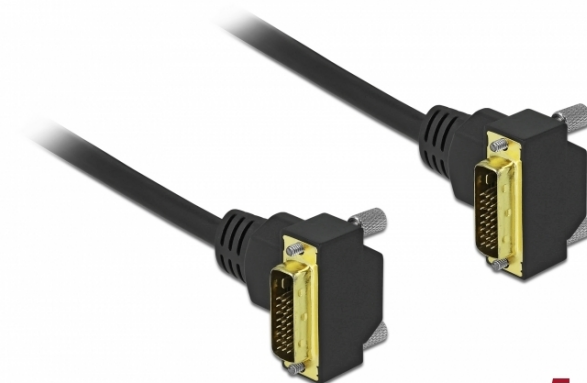

Cablu DVI 24+1 tată înclinat la 24+1 tată înclinat 5 m

Descriere scurta

Acest cablu DVI de la Delock poate fi utilizat pentru conectarea unui monitor sau a unui proiector DVI la interfața DVI a unui PC sau a unui laptop.

5 m

Specification

- Conectori:
 - 1 x DVI 24+1 tată în unghi >
 - 1 x DVI 24+1 tată în unghi
- DVI-D (Dual Link)
- Conector DVI cu șuruburi
- Grosime cablu: 30 AWG
- Diametru cablu: ca. 7,3 mm
- Conductor din cupru
- Contacte placate cu aur
- Cablu dublu ecranat
- Rată de transfer a datelor de până la 7,92 Gbps
- Rezoluție de până la 2560 x 1600 @ 60 Hz (în funcție de sistem și de componentele hardware conectate)
- Culoare: negru
- Lungimea incl. conectori: aprox. 5 m

Cerinte de sistem

- O interfață DVI liberă

Pachetul contine

- Cablu DVI

Nr. 85900

EAN: 4043619859009

Țara de origine: China

Pachet: Pungă din plastic cu închidere tip fermoar

Imagini

General	
Style:	angled 90°
Interface	
Conector 1:	1 x DVI 24+1 tată
Conector 2:	1 x DVI 24+1 tată
Technical characteristics	
Data transfer rate:	7,92 Gb/s
Maximum screen resolution:	2560 x 1600 @ 60 Hz
Maximum refresh rate:	60 Hz
Physical characteristics	
Cable diameter:	7.3 mm
Pin finishing:	gold-plated
Conductor material:	copper
Conductor gauge:	30 AWG
Lungime:	5 m
Colour:	negru