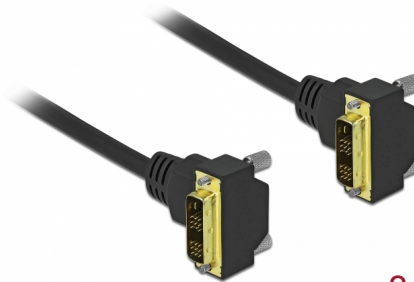

# Delock Καλώδιο DVI 18+1 αρσενικό με γωνία προς 18+1 αρσενικό με γωνία 2 μ.

## Περιγραφή

Αυτό το καλώδιο DVI της Delock μπορεί να χρησιμοποιηθεί για σύνδεση μιας οθόνης DVI ή ενός προτζέκτορα σε διεπαφή DVI ενός PC ή λάπτοπ.

2 m

## Προδιαγραφές

- Συνδετήρας:
  - 1 x αρσενικό DVI 18+1 με γωνία >
  - 1 x αρσενικό DVI 18+1 με γωνία
- DVI-D (Single Link)
- Σύνδεσμος DVI με βίδες
- Μετρητής καλωδίου: 30 AWG
- Διάμετρος καλωδίου: περίπου 7,3 mm
- Αγωγός χαλκού
- Επιχρυσωμένες επαφές
- Καλώδιο διπλής θωράκισης
- Ρυθμός μεταφοράς δεδομένων της τάξης των 3,96 Gbps
- Ανάλυση έως και 1920 x 1200 @ 60 Hz  
(ανάλογα με το σύστημα και το συνδεδεμένο υλικό)
- Χρώμα: μαύρο
- Μήκος συμπεριλ. συνδέσμου: περ. 2 m

## Physical characteristics

Τελείωμα ακίδας:	επιχρυσωμένη
Conductor material:	χαλκός
Conductor gauge:	30 AWG
Μήκος:	2 m
Χρώμα:	μαύρο