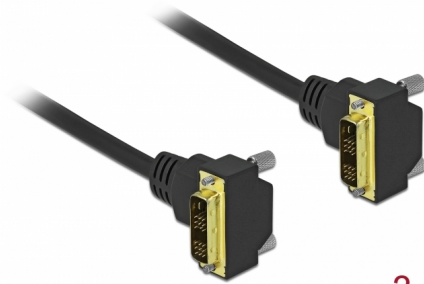

Delock Καλώδιο DVI 18+1 αρσενικό με γωνία προς 18+1 αρσενικό με γωνία 2 μ.

Περιγραφή

Αυτό το καλώδιο DVI της Delock μπορεί να χρησιμοποιηθεί για σύνδεση μιας οθόνης DVI ή ενός προτζέκτορα σε διεπαφή DVI ενός PC ή λάπτοπ.

2 m

Αρ. προϊόντος 85906

EAN: 4043619859061

Χώρα προέλευσης: China

Συσκευασία: Τσαντάκι με φερμουάρ

Χαρακτηριστικά

- Συνδετήρας:
 - 1 x αρσενικό DVI 18+1 με γωνία >
 - 1 x αρσενικό DVI 18+1 με γωνία
- DVI-D (Single Link)
- Σύνδεσμος DVI με βίδες
- Μετρητής καλωδίου: 30 AWG
- Διάμετρος καλωδίου: περίπου 7,3 mm
- Αγωγός χαλκού
- Επιχρυσωμένες επαφές
- Καλώδιο διπλής θωράκισης
- Ρυθμός μεταφοράς δεδομένων της τάξης των 3,96 Gbps
- Ανάλυση έως και 1920 x 1200 @ 60 Hz (ανάλογα με το σύστημα και το συνδεδεμένο υλικό)
- Χρώμα: μαύρο
- Μήκος συμπεριλ. συνδέσμου: περ. 2 m

Απαιτήσεις συστήματος

- Μια ελεύθερη διεπαφή DVI

Περιεχόμενα συσκευασίας

- Καλώδιο DVI

Εικόνες

General

Style:	angled 90°
--------	------------

Interface

Physical characteristics

Τελείωμα ακίδας:	επιχρυσωμένη
Conductor material:	χαλκός
Conductor gauge:	30 AWG
Μήκος:	2 m
Χρώμα:	μαύρο