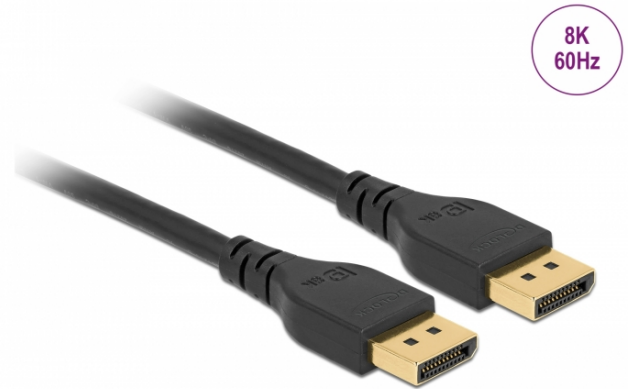

Delock Câble DisplayPort 8K 60 Hz 1 m DP 8K certifié sans verrou

Description

Ce câble DisplayPort certifié de Delock peut être utilisé pour connecter des appareils à une interface DisplayPort, des moniteurs, projecteurs ou télévisions, à un PC ou un laptop. Compatible avec une largeur de bande d'un maximum de 32,4 Gbps, le contenu peut être affiché en résolution de réponse Ultra HD 8K (7680 x 4320 @ 60 Hz). Le câble de haute qualité, trois fois blindé, améliore grandement la qualité de la transmission audio avec un débit jusqu'à 1536 kHz.

Prise mince

Parce qu'il n'y a pas de verrou, les prises sont un peu plus minces que les prises DisplayPort standards, ainsi, plusieurs ports peuvent être utilisés simultanément. En outre, les prises peuvent être enlevées des ports DisplayPort difficiles d'accès, par exemple, à l'arrière d'un moniteur.

1 m

Spécifications techniques

- Connecteurs :
 - 1 x DisplayPort mâle >
 - 1 x DisplayPort mâle
- Spécification DisplayPort 1.4
- Rétrocompatible avec l'DisplayPort 1.3, 1.2 et 1.1
- Câble certifié DisplayPort® DP 8K
- Broche 20 non connectée
- Jauge de câble : 30 AWG
- Diamètre du câble : env. 7,5 mm
- Conducteur en cuivre
- Câble à triple blindage
- Contacts plaqués or
- Transfert de signaux audio et vidéo
- Débit de données jusqu'à 32,4 Gbps
- Résolution jusqu'à:
 - Affichage avec support DSC :
 - 7680 x 4320 @ 60 Hz
 - 5120 x 2880 @ 120 Hz
 - 3840 x 2160 @ 240 Hz
 - Affichage sans support DSC :
 - 7680 x 4320 @ 30 Hz
 - 5120 x 2880 @ 60 Hz
 - 3840 x 2160 @ 120 Hz
 (selon le système et le matériel connecté)
- Prend en charge Display Stream Compression 1.2 (DSC)
- Prend en charge HDR
- Prend en charge HDCP 1.4 et 2.2
- Prend en charge le taux de données HBR3 (8,1 Gbps)
- Jusqu'à 32 canaux audio pour les haut-parleurs
- Taux d'échantillonnage audio jusqu'à 1536 kHz
- Compatible avec échantillonnage de couleur en format 4:4:4, 4:2:2 et 4:2:0
- Couleur : noir
- Longueur, cordon incl. : env. 1 m