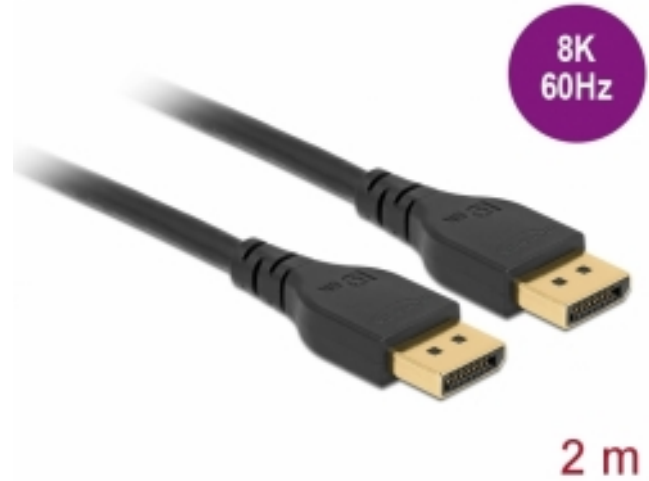

Delock Câble DisplayPort 8K 60 Hz 2 m DP 8K certifié sans verrou

Description

Ce câble DisplayPort certifié de Delock peut être utilisé pour connecter des appareils à une interface DisplayPort, des moniteurs, projecteurs ou télévisions, à un PC ou un laptop. Compatible avec une largeur de bande d'un maximum de 32,4 Gbps, le contenu peut être affiché en résolution de réponse Ultra HD 8K (7680 x 4320 @ 60 Hz). Le câble de haute qualité, trois fois blindé, améliore grandement la qualité de la transmission audio avec un débit jusqu'à 1536 kHz.

Prise mince

Parce qu'il n'y a pas de verrou, les prises sont un peu plus minces que les prises DisplayPort standards, ainsi, plusieurs ports peuvent être utilisés simultanément. En outre, les prises peuvent être enlevées des ports DisplayPort difficiles d'accès, par exemple, à l'arrière d'un moniteur.

Spécifications techniques

- Connecteurs :
1 x DisplayPort mâle >
1 x DisplayPort mâle
- Spécification DisplayPort 1.4
- Rétrocompatible avec l'DisplayPort 1.3, 1.2 et 1.1
- Câble certifié DisplayPort® DP 8K
- Broche 20 non connectée
- Jauge de câble : 30 AWG
- Diamètre du câble : env. 7,5 mm
- Conducteur en cuivre
- Câble à triple blindage
- Contacts plaqués or
- Transfert de signaux audio et vidéo
- Débit de données jusqu'à 32,4 Gbps
- Résolution jusqu'à:
Affichage avec support DSC :
7680 x 4320 @ 60 Hz
5120 x 2880 @ 120 Hz
3840 x 2160 @ 240 Hz
Affichage sans support DSC :
7680 x 4320 @ 30 Hz
5120 x 2880 @ 60 Hz
3840 x 2160 @ 120 Hz
(selon le système et le matériel connecté)
- Prend en charge Display Stream Compression 1.2 (DSC)
- Prend en charge HDR
- Prend en charge HDCP 1.4 et 2.2
- Prend en charge le taux de données HBR3 (8,1 Gbps)
- Jusqu'à 32 canaux audio pour les haut-parleurs
- Taux d'échantillonnage audio jusqu'à 1536 kHz
- Compatible avec échantillonnage de couleur en format 4:4:4, 4:2:2 et 4:2:0
- Couleur : noir
- Longueur, cordon incl. : env. 2 m