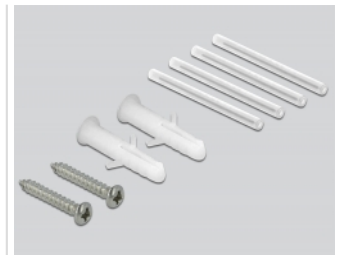

## Kurzbeschreibung

Mit dieser LWL Anschlussdose von Delock können bis zu vier SC Simplex oder LC Duplex Glasfaserkabel aufgenommen werden. Die Anschlussdose hat Montageöffnungen zur Befestigung an Unterputz- und Hohlwand Dosen. Durch die integrierten Clipse ist die Montage auf 35 mm Hutschienen sowohl horizontal als auch vertikal möglich.

## Spezifikation

- Glasfaser Anschlussdose für FTTH Anwendungen
- 4 Steckplätze für SC Simplex oder LC Duplex Kupplungen
- Hutschienenbefestigung: 35 mm
- Wandmontage:
  - 2 x Befestigungslöcher
  - Befestigungslochdurchmesser: 7 mm
  - Lochabstand: ca. 60 mm
- Abdeckung mit Beschriftungsfeld
- Schutzklappe
- Farbe: weiß
- Material: ABS
- Maße (LxBxH): ca. 80 x 80 x 29 mm

## Packungsinhalt

- LWL Anschlussdose
- 4 x SC Simplex Kupplung mit Laserschutzklappe
- 4 x Schrumpfschlauch
- 2 x Schraube
- 2 x Dübel

## Abbildungen

Allgemein	
Montageart:	Hutschienebefestigung: 35 mm
Physikalische Eigenschaften	
Material:	ABS
Länge:	80 mm
Breite:	80 mm
Höhe:	29 mm
Farbe:	weiß