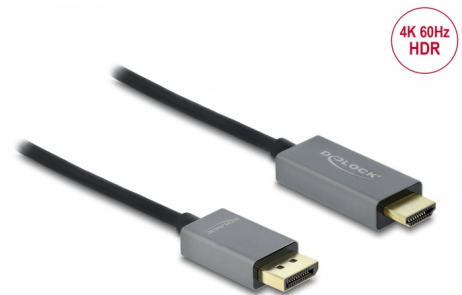

Delock Aktives DisplayPort 1.4 zu HDMI Kabel 4K 60 Hz (HDR) 1 m

Beschreibung

Dieses Kabel von Delock ermöglicht den Anschluss eines HDMI Monitors oder Beamers an einen PC oder ein Notebook mit DisplayPort Schnittstelle.

Das Kabel unterstützt eine Auflösung bis Ultra HD (4K) und ist abwärtskompatibel zu Full-HD 1080p.

Aktives Kabel

Das Kabel bietet eine aktive Konvertierung, somit ist es auch für Grafikkarten geeignet, die keine DP++ Signale ausgeben können.

1 m

Artikel-Nr. 85928

EAN: 4043619859283

Ursprungsland: China

Verpackung: Retail Box

Technische Daten

- Anschlüsse:
 - 1 x DisplayPort Stecker >
 - 1 x HDMI-A Stecker
- Chipsatz: Parade PS186
- DisplayPort 1.4 und High Speed HDMI Spezifikation
- Aktives Kabel, für Grafikkarten mit DP und DP++ Ausgang
- Signalrichtung: DisplayPort Eingang > HDMI Ausgang
- Drahtquerschnitt:
 - 32 AWG Datenleitung
 - 28 AWG Stromleitung
- Kabeldurchmesser: ca. 5 mm
- Anschlüsse: goldbeschichtet
- Metallgehäuse
- Übertragung von Audio- und Videosignalen
- Datentransferrate bis zu 18 Gbps
- Auflösung bis 3840 x 2160 @ 60 Hz

Technische Eigenschaften

Chipsatz:	Parade PS186
Datentransferrate:	bis zu 18 Gb/s
Maximale Bildauflösung:	3840 x 2160 @ 60 Hz

Physikalische Eigenschaften

Kontaktveredelung:	goldbeschichtet
Leiterquerschnitt:	32 AWG Datenleitung 28 AWG Stromleitung
Länge:	1 m
Farbe:	grau / schwarz