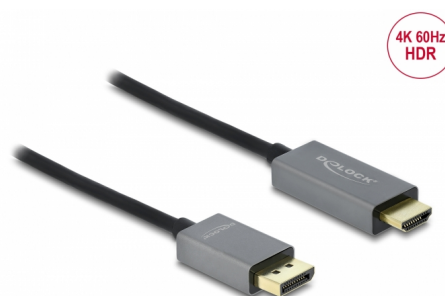

Delock DisplayPort attivo 1.4 a cavo per HDMI 4K 60 Hz (HDR) da 1 m

Descrizione

Questo cavo di Delock consente di collegare un monitor o proiettore HDMI a un PC o computer portatile con interfaccia DisplayPort. Supporta una risoluzione fino a Ultra HD (4K) ed è compatibile con le configurazioni precedenti Full HD 1080p.

Cavo attivo

Il cavo offre una conversione attiva, quindi è adatto anche alle schede grafiche che non sono in grado di emettere segnali DP++.

Direzione fissa del segnale

Il cavo può essere utilizzato solo per collegare un dispositivo di uscita HDMI a una sorgente DisplayPort, come ad esempio un monitor HDMI a un PC con connettore DisplayPort. La direzione inversa del segnale non è supportata.

1 m

Articolo n. 85928

EAN: 4043619859283

Paese di origine: China

Pacchetto: Retail Box

Dettagli tecnici

- Connettori:
 - 1 x DisplayPort maschio >
 - 1 x HDMI-A maschio
- Chipset: Parade PS186
- DisplayPort 1.4 e High Speed HDMI specifica
- Cavo attivo, per le schede grafiche con uscita DP e DP++
- Direzione segnale: Ingresso DisplayPort > uscita HDMI
- Sezione dei cavi:
 - Linea di dati 32 AWG
 - Linea di alimentazione 28 AWG
- Diametro cavo: ca. 5 mm
- Connettori: dorato
- Struttura di metallo
- Trasferimento di segnali audio e video
- Velocità di trasferimento dati fino a 18 Gbps
- Risoluzione fino a 3840 x 2160 @ 60 Hz
(a seconda del sistema e dell'hardware collegato)

Physical characteristics

Pin finishing:	dorato
Conductor gauge:	32 AWG data line 28 AWG power line
Lunghezza:	1 m
Colour:	grigio / nero