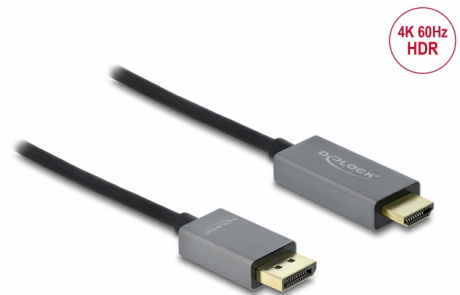

Delock Aktiv DisplayPort 1.4 till HDMI-kabel 4K 60 Hz (HDR) 1 m

Beskrivning

Kabel från Delock som gör det möjligt att ansluta en HDMI-skärm eller projektor till en PC eller bärbar dator med DisplayPort-gränssnitt.

Det stödjer en upplösning på upp till Ultra HD (4K) och är baklänges kompatibelt med Full-HD 1080p.

Aktiv kabel

Kabeln erbjuder en aktiv konvertering vilket gör att den passar för grafikkort som inte har stöd för utmatning av DP++-signaler.

1 m

Artikelnummer 85928

EAN: 4043619859283

Ursprungsland: China

Paket: Retail Box

Specifikationer

- Anslutning:
 - 1 x DisplayPort hane >
 - 1 x HDMI-A hane
- Kringkretsar: Parade PS186
- DisplayPort 1.4 och High Speed HDMI specifikationer
- Aktiv kabel för grafikkort med DP och DP++ utmatning
- Signalriktning: DisplayPort-ingång > HDMI-utgång
- Sladdstorlek:
 - 32 AWG data
 - 28 AWG ström
- Kabeldiameter: ca. 5 mm
- Anslutning: guldpläterad
- Metallchassi
- Överför ljud- och videosignaler
- Dataöverföringshastighet upp till 18 Gbps
- Upplösning upp till: 3840 x 2160 @ 60 Hz

Physical characteristics

Stift slutförda:	guldpläterade
Conductor gauge:	32 AWG data 28 AWG ström
Längd:	1 m
Färg:	grå / svart