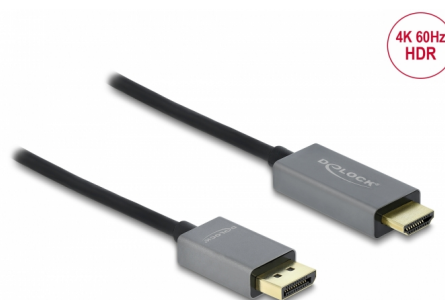

Delock Aktivan DisplayPort 1.4 na HDMI kabel 4K 60 Hz (HDR) 2 m

Opis

Ovaj kabel tvrtke Delock omogućava spajanje HDMI monitora ili projektora na računalo ili prijenosno računalo s DisplayPort sučeljem. Podržava rezoluciju do Ultra HD (4K) te je povratno kompatibilan s Full-HD 1080p.

Aktivan kabel

Kabel nudi aktivnu pretvorbu i stoga je također prikladan za grafičke kartice koje ne mogu slati DP++ signale.

Fiksni smjer signala

Kabel se može koristiti samo za spajanje HDMI izlaznog uređaja na DisplayPort izvor, kao što je HDMI monitor na računalo s DisplayPort spojnikom. Nije podržan obrnuti smjer signala.

4K 60Hz
HDR

2 m

Predmet br. 85929

EAN: 4043619859290

Zemlja podrijetla: China

Pakiranje: Retail Box

Tehnički podaci

- Priključak:
  - 1 x DisplayPort muški >
  - 1 x HDMI-A muški
- Skup čipova: Parade PS186
- DisplayPort 1.4 i High Speed HDMI specifikacija
- Aktivni kabel, za grafičke kartice s DP i DP++ izlazom
- Detekcija signala: DisplayPort ulaz > HDMI izlaz
- Presjek kabela:
  - AWG 32 podatkovni vod
  - AWG 28 vod napajanja
- Promjer kabela: oko 5 mm
- Priključak: pozlaćeni
- Metalno kućište
- Prijenos audio i video signala
- Brzina prijenosa podataka do 18 Gbps
- Razlučivost 3840 x 2160 @ 60 Hz
  (ovisno o sustavu i spojenom hardveru)
- Podržava HDR