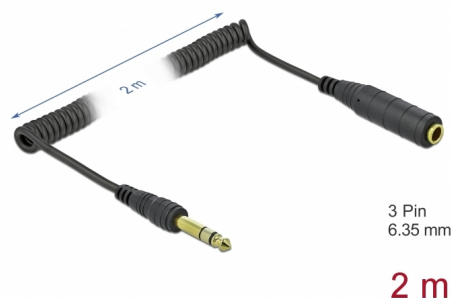

Delock Kroucený prodlužovací kabel 6,35 mm, 3 pinový, stereo zástrčkový konektor na stereo zásuvkový konektor, 2 m, černý

Popis

Tento kabel stereo jack od Delocku umožňuje prodloužení připojení 6,35 mm stereo jack. Vzhledem ke své kvalitě je obzvlášť vhodný pro připojení k reproduktorovým bednám.

Svinutý kabel

Tento svinutý kabel lze snadno skladovat a v porovnání s běžnými kabely nezabírá příliš mnoho místa.

Číslo produktu 85938

EAN: 4043619859382

Země původu: China

Balení: Plastová taška se zipem

Technické detaily

- Konektor:
 - 1 x 6,35 mm 3 pin stereo jack samec >
 - 1 x 6,35 mm 3 pin stereo jack samice
- Typ kabelu: svinutý kabel
- Průřez kabelu: 30 AWG
- Pozlacené kontakty
- Barva: černá
- Délka včetně konektorů cca. 2 m

Cable category:	Svinutý kabel
Pin s povrchovou úpravou:	pozlacen
Conductor gauge:	30 AWG
Délka:	2 m
Barva:	černá