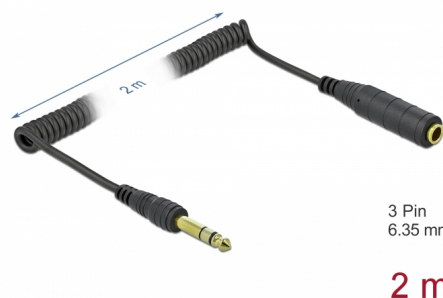

Delock Σπειροειδές Καλώδιο Επέκτασης των 3 pin 6,35 χιλ. Στερεοφωνικής αρσενικής Υποδοχής προς Στερεοφωνική θηλυκή Υποδοχή 2 μ. μαύρο

Περιγραφή

Αυτό το καλώδιο στερεοφωνικής υποδοχής της Delock επιτρέπει την επέκταση μιας στερεοφωνικής σύνδεσης των 6,35 χιλ. Εξαιτίας της ποιότητάς του, είναι ιδιαίτερα κατάλληλο για σύνδεση μεγάλων.

Κυλινδρικό Καλώδιο

Το κυλινδρικό καλώδιο μπορεί να αποθηκευτεί εύκολα και δεν καταλαμβάνει πολύ χώρο συγκριτικά με τα κοινά καλώδια.

Αρ. προϊόντος 85938

EAN: 4043619859382

Χώρα προέλευσης: China

Συσκευασία: Τσαντάκι με φερμουάρ

Προδιαγραφές

- Συνδετήρας:
  - 1 x στερεοφωνικό βύσμα αρσενικού τύπου 6,35 mm 3 ακίδων >
  - 1 x 6,35 mm στερεοφωνική υποδοχή 3 ακίδων θηλυκή
- Τύπος καλωδίου: κυλινδρικό καλώδιο
- Μετρητής καλωδίου: 30 AWG
- Επιχρυσωμένες επαφές
- Χρώμα: μαύρο
- Μήκος συμπεριλ. συνδέσμου: περ. 2 m

Απαιτήσεις συστήματος

- Μια ελεύθερη υποδοχή 6,35 mm

Περιεχόμενα συσκευασίας