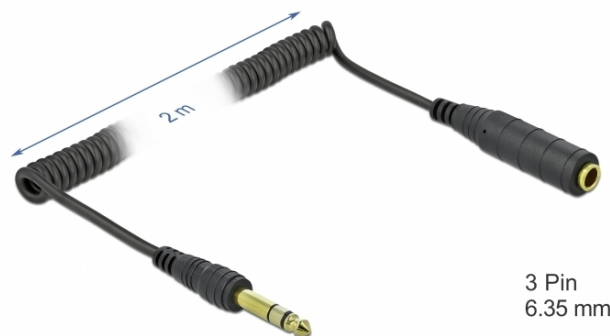

Delock Σπειροειδές Καλώδιο Επέκτασης των 3 pin 6,35 χιλ. Στερεοφωνικής αρσενικής Υποδοχής προς Στερεοφωνική θηλυκή Υποδοχή 2 μ. μαύρο

Περιγραφή

Αυτό το καλώδιο στερεοφωνικής υποδοχής της Delock επιτρέπει την επέκταση μιας στερεοφωνικής σύνδεσης των 6,35 χιλ. Εξαιτίας της ποιότητάς του, είναι ιδιαίτερα κατάλληλο για σύνδεση μεγάφωνο.

Κυλινδρικό Καλώδιο

Το κυλινδρικό καλώδιο μπορεί να αποθηκευτεί εύκολα και δεν καταλαμβάνει πολύ χώρο συγκριτικά με τα κοινά καλώδια.

3 Pin
6.35 mm

2 m

Χαρακτηριστικά

- Συνδετήρας:
1 x στερεοφωνικό βύσμα αρσενικού τύπου 6,35 mm 3 ακίδων >
1 x 6,35 mm στερεοφωνική υποδοχή 3 ακίδων θηλυκή
- Τύπος καλωδίου: κυλινδρικό καλώδιο
- Μετρητής καλωδίου: 30 AWG
- Επιχρυσωμένες επαφές
- Χρώμα: μαύρο
- Μήκος συμπεριλ. συνδέσμου: περ. 2 m

Απαιτήσεις συστήματος

- Μια ελεύθερη υποδοχή 6,35 mm

Περιεχόμενα συσκευασίας

- Καλώδιο στερεοφωνικού βύσματος

Αρ. προϊόντος 85938

EAN: 4043619859382

Χώρα προέλευσης: China

Συσκευασία: • Τσαντάκι με φερμουάρ

Εικόνες

Interface	
Priključak 1:	1 x 6.35 mm 3 pin Stereo jack
Priključak 2:	1 x 6,35 mm ženski stereo priključak s 3 kontakta
Physical characteristics	
Cable category:	Navojni kabel
Površinska zaštita kontakata:	pozlaćeni
Conductor gauge:	AWG 30
Duljina:	2 m
Boja:	crni