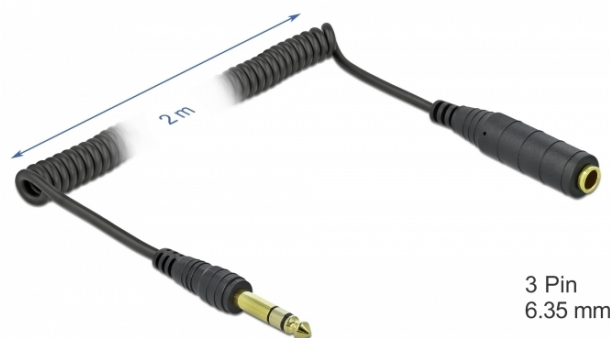

Delock Extensie de cablu spiralat 3 pin 6,35 mm mufă stereo tată la mufă stereo mamă, 2 m, negru

Descriere scurta

Acest cablu mufă stereo de la Delock permite extinderea unei conexiuni la mufă stereo de 6,35 mm. Datorită calității sale, este potrivit, în special, pentru conectarea la cutii de difuzoare.

Cablu spiralat

Cablul spiralat poate fi stocat cu ușurință și nu necesită prea mult spațiu în comparație cu cablurile comune.

3 Pin
6.35 mm

2 m

Specification

- Conectori:
  1 x stereo jack tată cu 3 pini, de 6,35 mm >
  1 x mufă stereo mamă, 6,35 mm, 3 pini
- Tip cablu: cablu spiralat
- Grosime cablu: 30 AWG
- Contacte placate cu aur
- Culoare: negru
- Lungimea incl. conectori: aprox. 2 m

Cerinte de sistem

- Un port liber mamă mufă stereo de 6,35 mm

Pachetul contine

- Cablu jack stereo

Nr. 85938

EAN: 4043619859382

Țara de origine: China

Pachet: • Pungă din plastic cu închidere tip fermoar

Imagini