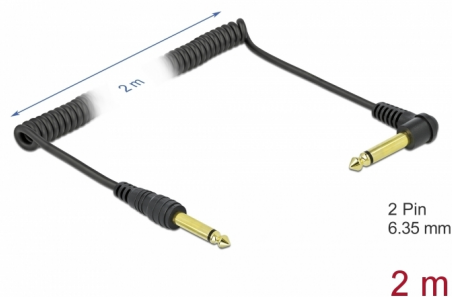

Delock Kabel Spiralny Momo Jack 6,35 mm 2 piny do męskiego mono jack 2 m, czarny

Opis

Kabel Delock mono jack umożliwia podłączenie urządzeń z interfejsem mono jack 6,35 mm. Dzięki wysokiej jakości nadaje się specjalnie do podłączania instrumentów.

Łatwe użycie

Ponadto męski jack mono ma wygięte złącze, na wypadek gdy dostęp do portu żeńskiego jest utrudniony.

Kabel spiralny

Kabel zwinięty w spiralę zajmuje mniej miejsca niż proste kable.

Numer artykułu 85939

EAN: 4043619859399

Kraj pochodzenia: China

Opakowanie: Torba na zamek błyskawiczny

Specyfikacja

- Złącze:
 - 1 x 2-pinowy, stereofoniczny jack męski 6,35 mm >
 - 1 x 2-pinowy, stereofoniczny jack męski 6,35 mm, kątowny
- Typ kabla: kabel spiralny
- Rodzaj kabla: 30 AWG
- Połączone styki
- Kolor: czarny
- Długość ze złączami: ok. 2 m

Physical characteristics

Cable category:	Kabel spiralny
Wykończenie pinów:	połączone
Conductor gauge:	30 AWG
Długość:	2 m
Kolor:	czarny