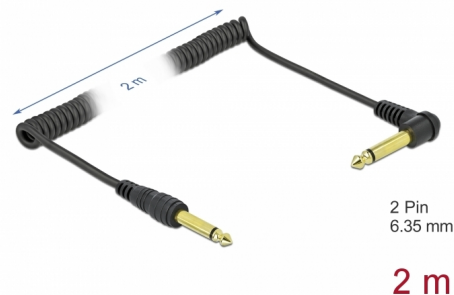

Delock Cablu spiralat 6,35 mm 2 pin mufă Mono tată la mufă Mono tată, unghiular, 2 m, negru

Descriere scurta

Acest cablu cu mufă mono de la Delock permite conectarea dispozitivelor cu o interfață mufă mono de 6,35 mm. Datorită calității sale, este potrivit, în special, ca un cablu de instrument.

Manevrare ușoară

Mai mult, unul dintre conectorii mufei mono este unghiular, în cazul în care portul mufei mono mamă existent este greu de accesat.

Cablu spiralat

Cablul spiralat poate fi stocat cu ușurință și nu necesită prea mult spațiu în comparație cu cablurile comune.

**Nr. 85939**

EAN: 4043619859399

Țara de origine: China

Pachet: Pungă din plastic
cu închidere tip fermoar

Specification

- Conectori:
 - 1 x audio stereo jack tată cu 2 pini, de 6,35 mm >
 - 1 x stereo jack tată cu 2 pini, de 6,35 mm în unghi
- Tip cablu: cablu spiralat
- Grosime cablu: 30 AWG
- Contacte placate cu aur
- Culoare: negru
- Lungimea incl. conectori: aprox. 2 m

Cable category:	Cablu spiralat
Pin finishing:	gold-plated
Conductor gauge:	30 AWG
Lungime:	2 m
Colour:	negru