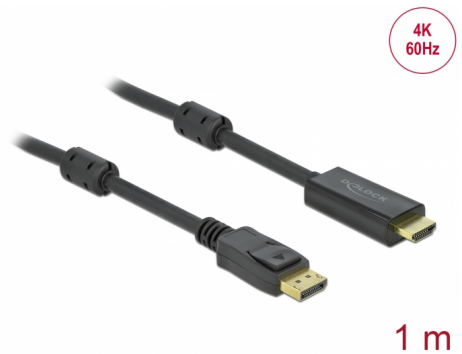

Delock Aktivan DisplayPort 1.2 na HDMI kabel 4K 60 Hz 1 m

Opis

Ovaj Delock kabel omogućava vezu između uređaja, npr. monitora s HDMI priključkom na DisplayPort sučelje.

Aktivan kabel

Kabel nudi aktivnu pretvorbu i stoga je također prikladan za grafičke kartice koje ne mogu slati DP++ signale.

Predmet br. 85955

EAN: 4043619859559

Zemlja podrijetla: China

Pakiranje: Plastična vrećica sa zip zatvaračem

Tehnički podaci

- Priključak:
 - 1 x DisplayPort muški >
 - 1 x HDMI-A muški
- Detekcija signala: DisplayPort ulaz > HDMI izlaz
- Skup čipova: Parade PS176
- DisplayPort 1.2 i High Speed HDMI specifikacija
- Presjek kabela: 28 AWG
- Promjer kabela: oko 7,2 mm
- Pozlaćeni kontakti
- Aktivni kabel, za grafičke kartice s DP i DP++ izlazom
- Prijenos audio i video signala
- Razlučivost 3840 x 2160 @ 60 Hz (ovisno o sustavu i spojenom hardveru)
- Podržava 3D zaslone (1080p @ 120 Hz)
- Podržava HDCP 1.3
- Podržava Eyefinity
- 2 x feritne jezgre
- Boja: crno

- Duljina zajedno s priključkom: oko 1 m
-

Preuvjeti sustava

- Jedan slobodan DisplayPort ženski
-

Sadržaj pakiranja

- DisplayPort na HDMI kabel
-

Slike

General

Tehnički podaci:	DisplayPort 1.2 High Speed HDMI
------------------	------------------------------------

Interface

Priključak 1:	1 x DisplayPort muški
Priključak 2:	1 x HDMI-A muški

Technical characteristics

Skup čipova:	Parade PS176
Maximum screen resolution:	3840 x 2160 @ 60 Hz

Physical characteristics

Feritna jezgra:	2 x
Površinska zaštita kontakata:	pozlaćeni
Conductor material:	bakar
Conductor gauge:	AWG 28
Shielding:	triple
Diameter:	7,2 mm
Duljina:	1 m
Boja:	crne