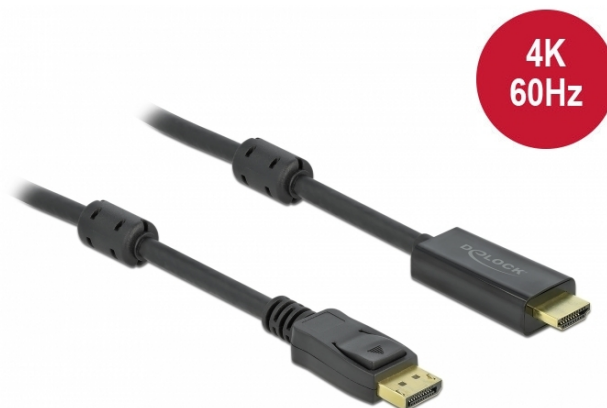

Delock Cablu activ DisplayPort 1.2 la HDMI 4K 60 Hz 1 m

Descriere scurta

Acest cablu de la Delock permite conexiunea între dispozitive, de ex., un monitor, cu conector HDMI la o interfață DisplayPort.

Cablu activ

Cablul oferă o conversie activă, de asemenea se potrivește și pentru plăci grafice, care nu sunt capabile să emită semnale DP++.

4K
60Hz

1 m

Specification

- Conectori:
1 x DisplayPort tată >
1 x HDMI-A tată
- Direcție semnal: intrare DisplayPort > ieșire HDMI
- Chipset: Parade PS176
- DisplayPort 1.2 și High Speed HDMI specificație
- Grosime cablu: 28 AWG
- Diametru cablu: ca. 7,2 mm
- Contacte placate cu aur
- Cablu activ, pentru carduri grafice cu ieșire DP și DP++
- Transfer al semnalelor audio și video
- Rezoluție de până la 3840 x 2160 @ 60 Hz
(în funcție de sistem și de componentele hardware conectate)
- Acceptă afișaje 3D (1080p @ 120 Hz)
- Acceptă HDCP 1.3
- Acceptă Eyefinity
- 2 x miez de ferită
- Culoare: negru
- Lungimea incl. conectori: aprox. 1 m

Cerinte de sistem

- Un port DisplayPort mamă disponibil

Pachetul contine

- Cablu de la DisplayPort la HDMI

Nr. 85955

EAN: 4043619859559

Țara de origine: China

Pachet: • Pungă din plastic cu
închidere tip fermoar

Imagini

General	
Specification:	DisplayPort 1.2 High Speed HDMI
Interface	
Conector 1:	1 x DisplayPort tată
Conector 2:	1 x HDMI-A tată
Technical characteristics	
Chipset:	Parade PS176
Maximum screen resolution:	3840 x 2160 @ 60 Hz
Physical characteristics	
Ferrite core:	2 x
Pin finishing:	gold-plated
Conductor material:	copper
Conductor gauge:	28 AWG
Shielding:	triple
Diameter:	7,2 mm
Lungime:	1 m
Colour:	negru