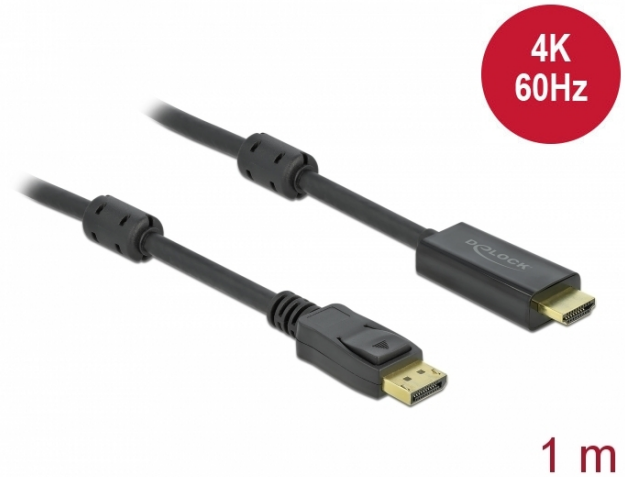

Delock Aktív DisplayPort 1.2 - HDMI kábel 4K 60 Hz 1 méter hosszú

Leírás

Ezzel a Delock kábellel különböző eszközöket, például HDMI-csatlakozóval ellátott monitort csatlakoztathat egy DisplayPort-csatolóhoz.

Aktív kábel

Ez a kábel biztosít aktív kapcsolatot, így grafikai kártyákhoz is használható, melyek egyébként nem alkalmasak DP++ jelek adására.

Műszaki adatok

- Csatlakozó:
 - 1 x DisplayPort dugó >
 - 1 x HDMI-A dugó
- Jelirány: DisplayPort bemenet > HDMI-kimenet
- Lapkakészlet: Parade PS176
- DisplayPort 1.2 és High Speed HDMI specifikáció
- Kábel vastagsága: 28 AWG
- Kábelátmérő: kb. 7,2 mm
- Arany bevonatú érintkezők
- Aktív kábel videokártyákhoz DP és DP++ kimenettel
- Hang- és videojelek továbbítása
- Felbontás: max. 3840 x 2160 @ 60 Hz (a rendszertől és csatlakoztatott hardvertől függően)
- 3D megjelenítők támogatása (1080p @ 120 Hz)
- Támogatja a HDCP 1.3 használatát
- Támogatja a Eyefinity használatát
- 2 x ferritmág
- Szín: fekete
- Hosszúság a csatlakozóval együtt: kb. 1 m

Képek

General

Műszaki adatok:	DisplayPort 1.2 High Speed HDMI
-----------------	------------------------------------

Interface

Csatlakozó 1:	1 x DisplayPort dugó
Csatlakozó 2:	1 x HDMI-A dugó

Technical characteristics

Lapkakészlet:	Parade PS176
Maximum screen resolution:	3840 x 2160 @ 60 Hz

Physical characteristics

Ferrittekercs:	2 x
Tű bevonata:	aranyozott
Conductor material:	copper
Conductor gauge:	28 AWG
Shielding:	triple
Diameter:	7,2 mm
Hosszúság:	1 m
Szín:	fekete