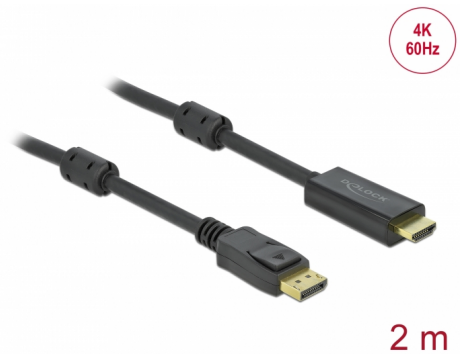

## Descriere scurta

Acest cablu de la Delock permite conexiunea între dispozitive, de ex., un monitor, cu conector HDMI la o interfață DisplayPort.

### Cablu activ

Cablul oferă o conversie activă, de asemenea se potrivește și pentru plăci grafice, care nu sunt capabile să emită semnale DP++.

**Nr. 85956**

EAN: 4043619859566

Țara de origine: China

Pachet: Pungă din plastic  
cu închidere tip fermoar

## Detalii tehnice

- Conectori:
  - 1 x DisplayPort tată >
  - 1 x HDMI-A tată
- Direcție semnal: intrare DisplayPort > ieșire HDMI
- Chipset: Parade PS176
- DisplayPort 1.2 și High Speed HDMI specificație
- Grosime cablu: 28 AWG
- Diametru cablu: ca. 7,2 mm
- Contacte placate cu aur
- Cablu activ, pentru carduri grafice cu ieșire DP și DP++
- Transfer al semnalelor audio și video
- Rezoluție de până la 3840 x 2160 @ 60 Hz  
(în funcție de sistem și de componentele hardware conectate)
- Acceptă afișaje 3D (1080p @ 120 Hz)
- Acceptă HDCP 1.3
- Acceptă Eyefinity
- 2 x miez de ferită
- Culoare: negru

## Physical characteristics

Ferrite core:	2 x
Pin finishing:	placat cu aur
Conductor material:	cupru
Conductor gauge:	28 AWG
Shielding:	triple
Diameter:	7,2 mm
Lungime:	2 m
Colour:	negru