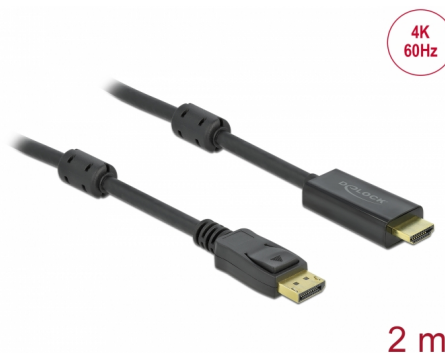

Delock Cablu activ DisplayPort 1.2 la HDMI 4K 60 Hz 2 m

Descriere scurta

Acest cablu de la Delock permite conexiunea între dispozitive, de ex., un monitor, cu conector HDMI la o interfață DisplayPort.

Cablu activ

Cablul oferă o conversie activă, de asemenea se potrivește și pentru plăci grafice, care nu sunt capabile să emită semnale DP++.

Nr. 85956

EAN: 4043619859566

Țara de origine: China

Pachet: Pungă din plastic
cu închidere tip fermoar

Domenii de produse

- Conectori:
 - 1 x DisplayPort tată >
 - 1 x HDMI-A tată
- Direcție semnal: intrare DisplayPort > ieșire HDMI
- Chipset: Parade PS176
- DisplayPort 1.2 și High Speed HDMI specificație
- Grosime cablu: 28 AWG
- Diametru cablu: ca. 7,2 mm
- Contacte placate cu aur
- Cablu activ, pentru carduri grafice cu ieșire DP și DP++
- Transfer al semnalelor audio și video
- Rezoluție de până la 3840 x 2160 @ 60 Hz
(în funcție de sistem și de componentele hardware conectate)
- Acceptă afișaje 3D (1080p @ 120 Hz)
- Acceptă HDCP 1.3
- Acceptă Eyefinity
- 2 x miez de ferită
- Culoare: negru

Interface

Conector 1:	1 x DisplayPort tată
Conector 2:	1 x HDMI-A tată

Technical characteristics

Chipset:	Parade PS176
Maximum screen resolution:	3840 x 2160 @ 60 Hz

Physical characteristics

Ferrite core:	2 x
Pin finishing:	placat cu aur
Conductor material:	cupru
Conductor gauge:	28 AWG
Shielding:	triple
Diameter:	7,2 mm
Lungime:	2 m
Colour:	negru