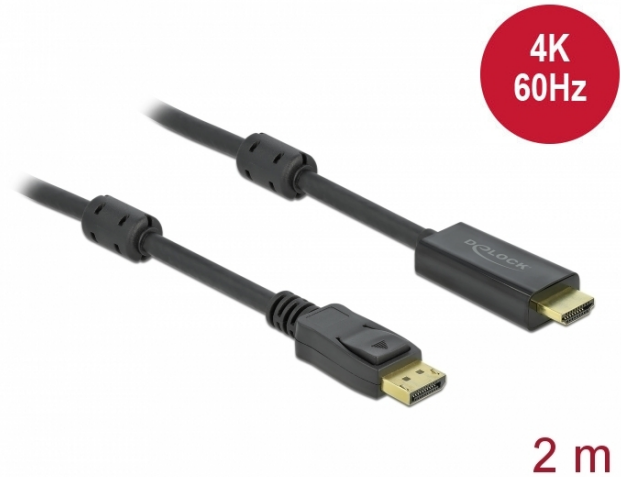

Aktiv DisplayPort 1.2 till HDMI-kabel 4K 60 Hz 2 m

Beskrivning

Denna kabel från Delock möjliggör anslutning mellan enheter, t.ex. en bildskärm med HDMI-kotnakt till ett DisplayPort-gränssnitt.

Aktiv kabel

Kabeln erbjuder en aktiv konvertering vilket gör att den passar för grafikkort som inte har stöd för utmatning av DP++-signaler.

Specifikationer

- Anslutning:
1 x DisplayPort hane >
1 x HDMI-A hane
- Signalriktning: DisplayPort-ingång > HDMI-utgång
- Kringkretsar: Parade PS176
- DisplayPort 1.2 och High Speed HDMI specifikationer
- Sladdstorlek: 28 AWG
- Kabelldiameter: ca. 7,2 mm
- Guldpläterade kontakter
- Aktiv kabel för grafikkort med DP och DP++ utmatning
- Överför ljud- och videosignaler
- Upplösning upp till: 3840 x 2160 @ 60 Hz
(beroende på systemet och ansluten maskinvara)
- Stöder 3D skärmar (1080p @ 120 Hz)
- Stödjer HDCP 1.3
- Stödjer Eyefinity
- 2 x ferritkärnor
- Färg: svart
- Längd inkl. kontakter: ca. 2 m

Bilder

| General | |
|----------------------------|------------------------------------|
| Specifikationer: | DisplayPort 1.2 High Speed HDMI |
| Interface | |
| Kontakt 1: | 1 x DisplayPort hane |
| Kontakt 2: | 1 x HDMI-A hane |
| Technical characteristics | |
| Kringkretsar: | Parade PS176 |
| Maximum screen resolution: | 3840 x 2160 @ 60 Hz |
| Physical characteristics | |
| Ferritkärna: | 2 x |
| Stift slutförda: | guldpläterade |
| Conductor material: | copper |
| Conductor gauge: | 28 AWG |
| Shielding: | trippelskärmad |
| Diameter: | 7,2 mm |
| Längd: | 2 m |
| Färg: | svart |