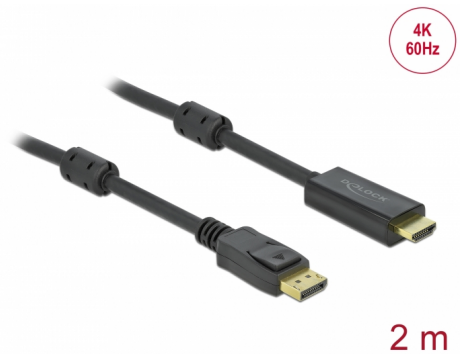

Delock Aktiv DisplayPort 1.2 till HDMI-kabel 4K 60 Hz 2 m

Beskrivning

Denna kabel från Delock möjliggör anslutning mellan enheter, t.ex. en bildskärm med HDMI-kotnakt till ett DisplayPort-gränssnitt.

Aktiv kabel

Kabeln erbjuder en aktiv konvertering vilket gör att den passar för grafikkort som inte har stöd för utmatning av DP++-signaler.

Artikelnummer 85956

EAN: 4043619859566

Ursprungsland: China

Paket: Zippåse

Specifikationer

- Anslutning:
  - 1 x DisplayPort hane >
  - 1 x HDMI-A hane
- Signalriktning: DisplayPort-ingång > HDMI-utgång
- Kringkretsar: Parade PS176
- DisplayPort 1.2 och High Speed HDMI specifikationer
- Sladdstorlek: 28 AWG
- Kabelldiameter: ca. 7,2 mm
- Guldpläterade kontakter
- Aktiv kabel för grafikkort med DP och DP++ utmatning
- Överför ljud- och videosignaler
- Upplösning upp till: 3840 x 2160 @ 60 Hz
  (beroende på systemet och ansluten maskinvara)
- Stöder 3D skärmar (1080p @ 120 Hz)
- Stödjer HDCP 1.3
- Stödjer Eyefinity
- 2 x ferritkärnor
- Färg: svart
- Längd inkl. kontakter: ca. 2 m