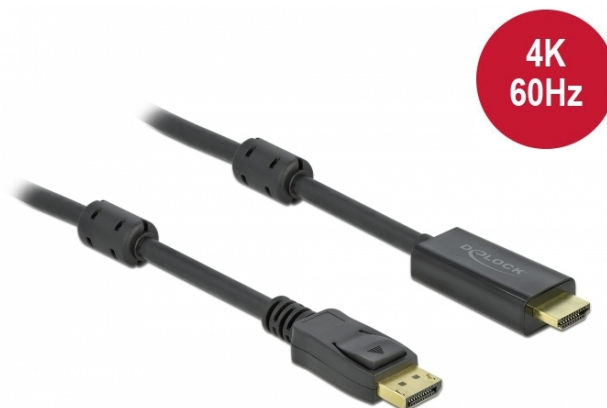

## Delock Kabel z Active DisplayPort 1.2 na HDMI, 4K, 60 Hz 3 m

### Popis

Tento kabel od Delocku umožňuje připojení mezi zařízeními, např. monitor s HDMI konektorem k rozhraní DisplayPort.

### Aktivní kabel

Tento kabel nabízí aktivní převod, takže je vhodný i pro grafické karty, které nejsou schopny výstupu signálů DP++.

**4K  
60Hz****3 m**

### Specifikace

- Konektor:
  - 1 x DisplayPort samec >
  - 1 x HDMI-A samec
- Směr signálu: DisplayPort vstup > HDMI výstup
- Chipset: Parade PS176
- DisplayPort 1.2 specifikace a High Speed HDMI
- Průřez kabelu: 28 AWG
- Průměr kabelu: cca. 7,2 mm
- Pozlacené kontakty
- Aktivní kabel, pro grafické karty s výstupem DP a DP++
- Přenos audio a video signálu
- Rozlišení až 3840 x 2160 @ 60 Hz  
(v závislosti na systému a připojeném hardware)
- Podporuje 3D zobrazení (1080p @ 120 Hz)
- Podporuje HDCP 1.3
- Podporuje Eyefinity
- 2 x feritová jádra
- Barva: černá
- Délka včetně konektorů cca. 3 m