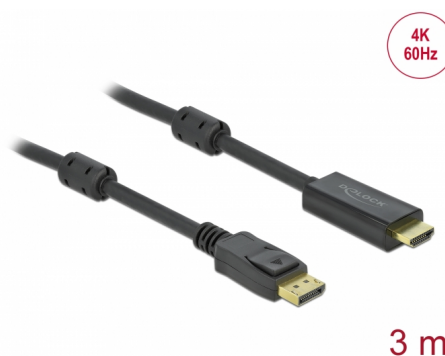

Delock Kabel z Active DisplayPort 1.2 na HDMI, 4K, 60 Hz 3 m

Popis

Tento kabel od Delocku umožňuje připojení mezi zařízeními, např. monitor s HDMI konektorem k rozhraní DisplayPort.

Aktivní kabel

Tento kabel nabízí aktivní převod, takže je vhodný i pro grafické karty, které nejsou schopny výstupu signálů DP++.

Číslo produktu 85957

EAN: 4043619859573

Země původu: China

Balení: Plastová taška se zipem

Specifikace

- Konektor:
  - 1 x DisplayPort samec >
  - 1 x HDMI-A samec
- Směr signálu: DisplayPort vstup > HDMI výstup
- Chipset: Parade PS176
- DisplayPort 1.2 specifikace a High Speed HDMI
- Průřez kabelu: 28 AWG
- Průměr kabelu: cca. 7,2 mm
- Pozlacené kontakty
- Aktivní kabel, pro grafické karty s výstupem DP a DP++
- Přenos audio a video signálu
- Rozlišení až 3840 x 2160 @ 60 Hz
  (v závislosti na systému a připojeném hardware)
- Podporuje 3D zobrazení (1080p @ 120 Hz)
- Podporuje HDCP 1.3
- Podporuje Eyefinity
- 2 x feritová jádra
- Barva: černá