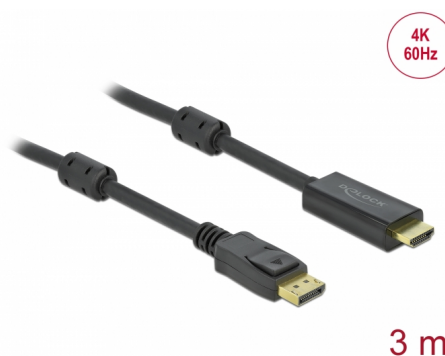

Delock Aktivan DisplayPort 1.2 na HDMI kabel 4K 60 Hz 3 m

Opis

Ovaj Delock kabel omogućava vezu između uređaja, npr. monitora s HDMI priključkom na DisplayPort sučelje.

Aktivan kabel

Kabel nudi aktivnu pretvorbu i stoga je također prikladan za grafičke kartice koje ne mogu slati DP++ signale.

Predmet br. 85957

EAN: 4043619859573

Zemlja podrijetla: China

Pakiranje: Plastična vrećica sa zip zatvaračem

Tehnički podaci

- Priključak:
 - 1 x DisplayPort muški >
 - 1 x HDMI-A muški
- Detekcija signala: DisplayPort ulaz > HDMI izlaz
- Skup čipova: Parade PS176
- DisplayPort 1.2 i High Speed HDMI specifikacija
- Presjek kabela: 28 AWG
- Promjer kabela: oko 7,2 mm
- Pozlaćeni kontakti
- Aktivni kabel, za grafičke kartice s DP i DP++ izlazom
- Prijenos audio i video signala
- Razlučivost 3840 x 2160 @ 60 Hz (ovisno o sustavu i spojenom hardveru)
- Podržava 3D zaslone (1080p @ 120 Hz)
- Podržava HDCP 1.3
- Podržava Eyefinity
- 2 x feritne jezgre
- Boja: crno

- Duljina zajedno s priključkom: oko 3 m
-

Preduvjeti sustava

- Jedan slobodan DisplayPort ženski
-

Sadržaj pakiranja

- DisplayPort na HDMI kabel
-

Slike

General

Tehnički podaci:	DisplayPort 1.2 High Speed HDMI
------------------	------------------------------------

Interface

Priključak 1:	1 x DisplayPort muški
Priključak 2:	1 x HDMI-A muški

Technical characteristics

Skup čipova:	Parade PS176
Maximum screen resolution:	3840 x 2160 @ 60 Hz

Physical characteristics

Feritna jezgra:	2 x
Površinska zaštita kontakata:	pozlaćeni
Conductor material:	copper
Conductor gauge:	AWG 28
Shielding:	triple
Diameter:	7,2 mm
Duljina:	3 m
Boja:	crni