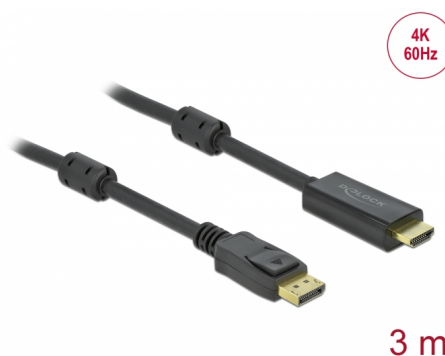

Delock Cablu activ DisplayPort 1.2 la HDMI 4K 60 Hz 3 m

Descriere scurta

Acest cablu de la Delock permite conexiunea între dispozitive, de ex., un monitor, cu conector HDMI la o interfață DisplayPort.

Cablu activ

Cablul oferă o conversie activă, de asemenea se potrivește și pentru plăci grafice, care nu sunt capabile să emită semnale DP++.

Nr. 85957

EAN: 4043619859573

Țara de origine: China

Pachet: Pungă din plastic
cu închidere tip fermoar

Specification

- Conectori:
 - 1 x DisplayPort tată >
 - 1 x HDMI-A tată
- Direcție semnal: intrare DisplayPort > ieșire HDMI
- Chipset: Parade PS176
- DisplayPort 1.2 și High Speed HDMI specificație
- Grosime cablu: 28 AWG
- Diametru cablu: ca. 7,2 mm
- Contacte placate cu aur
- Cablu activ, pentru carduri grafice cu ieșire DP și DP++
- Transfer al semnalelor audio și video
- Rezoluție de până la 3840 x 2160 @ 60 Hz
(în funcție de sistem și de componentele hardware conectate)
- Acceptă afișaje 3D (1080p @ 120 Hz)
- Acceptă HDCP 1.3
- Acceptă Eyefinity
- 2 x miez de ferită
- Culoare: negru

Interface

Conector 1:	1 x DisplayPort tată
Conector 2:	1 x HDMI-A tată

Technical characteristics

Chipset:	Parade PS176
Maximum screen resolution:	3840 x 2160 @ 60 Hz

Physical characteristics

Ferrite core:	2 x
Pin finishing:	gold-plated
Conductor material:	copper
Conductor gauge:	28 AWG
Shielding:	triple
Diameter:	7,2 mm
Lungime:	3 m
Colour:	negru