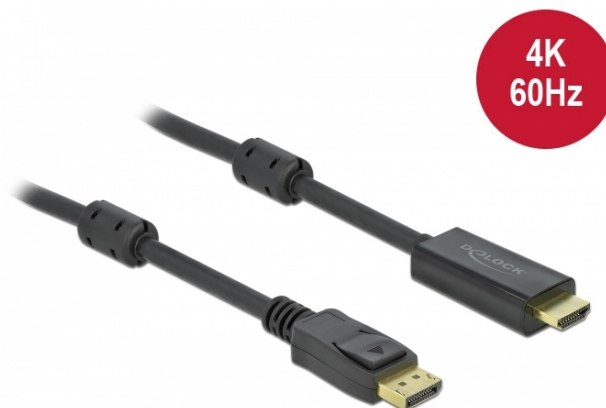

## Delock Cablu activ DisplayPort 1.2 la HDMI 4K 60 Hz 3 m

### Descriere scurta

Acest cablu de la Delock permite conexiunea între dispozitive, de ex., un monitor, cu conector HDMI la o interfață DisplayPort.

### Cablu activ

Cablul oferă o conversie activă, de asemenea se potrivește și pentru plăci grafice, care nu sunt capabile să emită semnale DP++.

4K  
60Hz

3 m

### Specification

- Conectori:  
1 x DisplayPort tată >  
1 x HDMI-A tată
- Direcție semnal: intrare DisplayPort > ieșire HDMI
- Chipset: Parade PS176
- DisplayPort 1.2 și High Speed HDMI specificație
- Grosime cablu: 28 AWG
- Diametru cablu: ca. 7,2 mm
- Contacte placate cu aur
- Cablu activ, pentru carduri grafice cu ieșire DP și DP++
- Transfer al semnalelor audio și video
- Rezoluție de până la 3840 x 2160 @ 60 Hz  
(în funcție de sistem și de componentele hardware conectate)
- Acceptă afișaje 3D (1080p @ 120 Hz)
- Acceptă HDCP 1.3
- Acceptă Eyefinity
- 2 x miez de ferită
- Culoare: negru
- Lungimea incl. conectori: aprox. 3 m