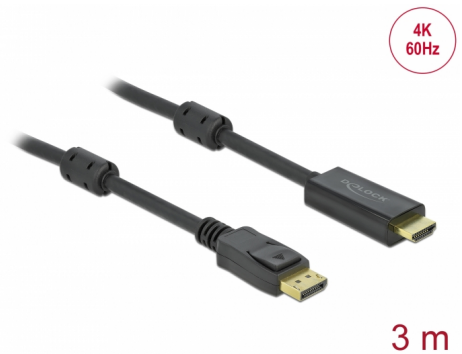

Delock Aktiv DisplayPort 1.2 till HDMI-kabel 4K 60 Hz 3 m

Beskrivning

Denna kabel från Delock möjliggör anslutning mellan enheter, t.ex. en bildskärm med HDMI-kotnakt till ett DisplayPort-gränssnitt.

Aktiv kabel

Kabeln erbjuder en aktiv konvertering vilket gör att den passar för grafikkort som inte har stöd för utmatning av DP++-signaler.

Artikelnummer 85957

EAN: 4043619859573

Ursprungsland: China

Paket: Zippåse

Specifikationer

- Anslutning:
 - 1 x DisplayPort hane >
 - 1 x HDMI-A hane
- Signalriktning: DisplayPort-ingång > HDMI-utgång
- Kringkretsar: Parade PS176
- DisplayPort 1.2 och High Speed HDMI specifikationer
- Sladdstorlek: 28 AWG
- Kabelldiameter: ca. 7,2 mm
- Guldpläterade kontakter
- Aktiv kabel för grafikkort med DP och DP++ utmatning
- Överför ljud- och videosignaler
- Upplösning upp till: 3840 x 2160 @ 60 Hz
(beroende på systemet och ansluten maskinvara)
- Stöder 3D skärmar (1080p @ 120 Hz)
- Stödjer HDCP 1.3
- Stödjer Eyefinity
- 2 x ferritkärnor
- Färg: svart
- Längd inkl. kontakter: ca. 3 m

Interface

Kontakt 1:	1 x DisplayPort hane
Kontakt 2:	1 x HDMI-A hane

Technical characteristics

Kringkretsar:	Parade PS176
Maximum screen resolution:	3840 x 2160 @ 60 Hz

Physical characteristics

Ferritkärna:	2 x
Stift slutförda:	guldpläterade
Conductor material:	copper
Conductor gauge:	28 AWG
Shielding:	trippelskärmad
Diameter:	7,2 mm
Längd:	3 m
Färg:	svart