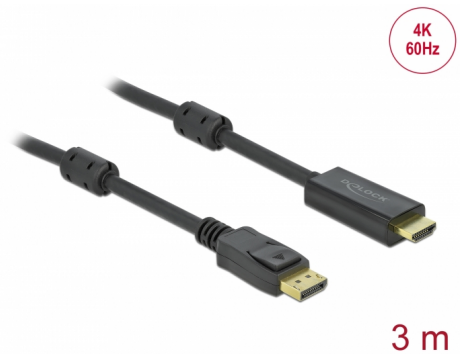

Delock Aktív DisplayPort 1.2 - HDMI kábel 4K 60 Hz 3 méter hosszú

Leírás

Ezzel a Delock kábellel különböző eszközöket, például HDMI-csatlakozóval ellátott monitort csatlakoztathat egy DisplayPort-csatolóhoz.

Aktív kábel

Ez a kábel biztosít aktív kapcsolatot, így grafikai kártyákhoz is használható, melyek egyébként nem alkalmasak DP++ jelek adására.

Tételszám 85957

EAN: 4043619859573

Származási hely: China

Csomag: Zárható műanyag tasak

Műszaki adatok

- Csatlakozó:
  - 1 x DisplayPort dugó >
  - 1 x HDMI-A dugó
- Jelirány: DisplayPort bemenet > HDMI-kimenet
- Lapkakészlet: Parade PS176
- DisplayPort 1.2 és High Speed HDMI specifikáció
- Kábel vastagsága: 28 AWG
- Kábelátmérő: kb. 7,2 mm
- Arany bevonatú érintkezők
- Aktív kábel videokártyákhoz DP és DP++ kimenettel
- Hang- és videojelek továbbítása
- Felbontás: max. 3840 x 2160 @ 60 Hz
  (a rendszertől és csatlakoztatott hardvertől függően)
- 3D megjelenítők támogatása (1080p @ 120 Hz)
- Támogatja a HDCP 1.3 használatát
- Támogatja a Eyefinity használatát
- 2 x ferritmag
- Szín: fekete