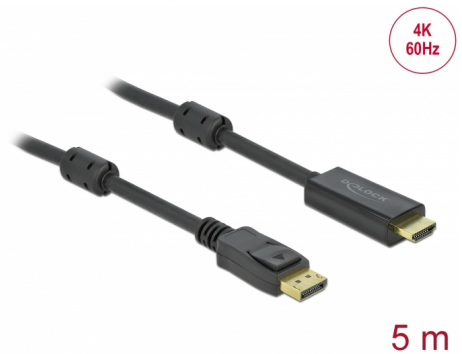

Delock Aktiv DisplayPort 1.2 till HDMI-kabel 4K 60 Hz 5 m

Beskrivning

Denna kabel från Delock möjliggör anslutning mellan enheter, t.ex. en bildskärm med HDMI-kotnakt till ett DisplayPort-gränssnitt.

Aktiv kabel

Kabeln erbjuder en aktiv konvertering vilket gör att den passar för grafikkort som inte har stöd för utmatning av DP++-signaler.

Artikelnummer 85958

EAN: 4043619859580

Ursprungsland: China

Paket: Zippåse

Specifikationer

- Anslutning:
 - 1 x DisplayPort hane >
 - 1 x HDMI-A hane
- Signalriktning: DisplayPort-ingång > HDMI-utgång
- Kringkretsar: Parade PS176
- DisplayPort 1.2 och High Speed HDMI specifikationer
- Sladdstorlek: 28 AWG
- Kabelldiameter: ca. 7,2 mm
- Guldpläterade kontakter
- Aktiv kabel för grafikkort med DP och DP++ utmatning
- Överför ljud- och videosignaler
- Upplösning upp till: 3840 x 2160 @ 60 Hz
(beroende på systemet och ansluten maskinvara)
- Stöder 3D skärmar (1080p @ 120 Hz)
- Stödjer HDCP 1.3
- Stödjer Eyefinity
- 2 x ferritkärnor
- Färg: svart
- Längd inkl. kontakter: ca. 5 m

Interface

Kontakt 1:	1 x DisplayPort hane
Kontakt 2:	1 x HDMI-A hane

Technical characteristics

Kringkretsar:	Parade PS176
Maximum screen resolution:	3840 x 2160 @ 60 Hz

Physical characteristics

Ferritkärna:	2 x
Stift slutförda:	guldpläterade
Conductor material:	copper
Conductor gauge:	28 AWG
Shielding:	trippelskärmad
Diameter:	7,2 mm
Längd:	5 m
Färg:	svart