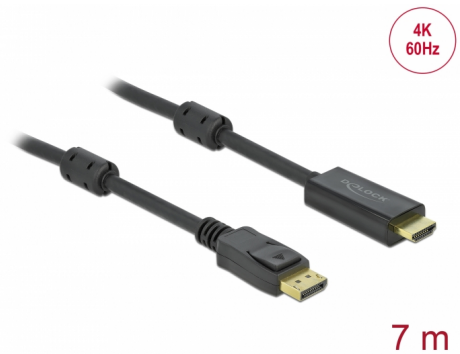

Delock Aktivan DisplayPort 1.2 na HDMI kabel 4K 60 Hz 7 m

Opis

Ovaj Delock kabel omogućava vezu između uređaja, npr. monitora s HDMI priključkom na DisplayPort sučelje.

Aktivan kabel

Kabel nudi aktivnu pretvorbu i stoga je također prikladan za grafičke kartice koje ne mogu slati DP++ signale.

Predmet br. 85959

EAN: 4043619859597

Zemlja podrijetla: China

Pakiranje: Plastična vrećica sa zip zatvaračem

Tehnički podaci

- Priključak:
 - 1 x DisplayPort muški >
 - 1 x HDMI-A muški
- Detekcija signala: DisplayPort ulaz > HDMI izlaz
- Skup čipova: Parade PS176
- DisplayPort 1.2 i High Speed HDMI specifikacija
- Presjek kabela: 28 AWG
- Promjer kabela: oko 7,2 mm
- Pozlaćeni kontakti
- Aktivni kabel, za grafičke kartice s DP i DP++ izlazom
- Prijenos audio i video signala
- Razlučivost 3840 x 2160 @ 60 Hz (ovisno o sustavu i spojenom hardveru)
- Podržava 3D zaslone (1080p @ 120 Hz)
- Podržava HDCP 1.3
- Podržava Eyefinity
- 2 x feritne jezgre
- Boja: crno

- Duljina zajedno s priključkom: oko 7 m
-

Preuvjeti sustava

- Jedan slobodan DisplayPort ženski
-

Sadržaj pakiranja

- DisplayPort na HDMI kabel
-

Slike

General

Tehnički podaci:	DisplayPort 1.2 High Speed HDMI
------------------	------------------------------------

Interface

Priključak 1:	1 x DisplayPort muški
Priključak 2:	1 x HDMI-A muški

Technical characteristics

Skup čipova:	Parade PS176
Maximum screen resolution:	3840 x 2160 @ 60 Hz

Physical characteristics

Feritna jezgra:	2 x
Površinska zaštita kontakata:	pozlaćeni
Conductor material:	bakar
Conductor gauge:	AWG 28
Shielding:	triple
Diameter:	7,2 mm
Duljina:	7 m
Boja:	crne