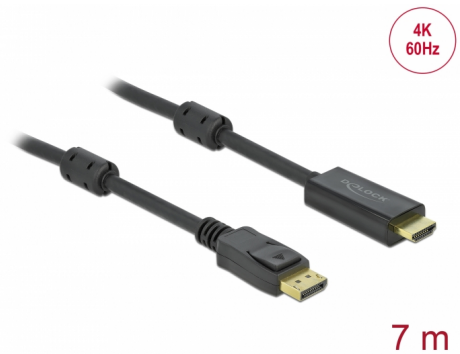

Delock Aktiv DisplayPort 1.2 till HDMI-kabel 4K 60 Hz 7 m

Beskrivning

Denna kabel från Delock möjliggör anslutning mellan enheter, t.ex. en bildskärm med HDMI-kotnakt till ett DisplayPort-gränssnitt.

Aktiv kabel

Kabeln erbjuder en aktiv konvertering vilket gör att den passar för grafikkort som inte har stöd för utmatning av DP++-signaler.

Artikelnummer 85959

EAN: 4043619859597

Ursprungsland: China

Paket: Zippåse

Specifikationer

- Anslutning:
  - 1 x DisplayPort hane >
  - 1 x HDMI-A hane
- Signalriktning: DisplayPort-ingång > HDMI-utgång
- Kringkretsar: Parade PS176
- DisplayPort 1.2 och High Speed HDMI specifikationer
- Sladdstorlek: 28 AWG
- Kabelldiameter: ca. 7,2 mm
- Guldpläterade kontakter
- Aktiv kabel för grafikkort med DP och DP++ utmatning
- Överför ljud- och videosignaler
- Upplösning upp till: 3840 x 2160 @ 60 Hz
  (beroende på systemet och ansluten maskinvara)
- Stöder 3D skärmar (1080p @ 120 Hz)
- Stödjer HDCP 1.3
- Stödjer Eyefinity
- 2 x ferritkärnor
- Färg: svart
- Längd inkl. kontakter: ca. 7 m