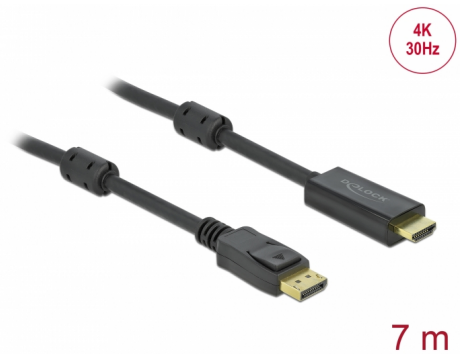

Delock Cablu pasiv DisplayPort 1.2 la HDMI 4K 30 Hz 7 m

Descriere scurta

Acest cablu de la Delock permite conexiunea între dispozitive, de ex., un monitor, cu conector HDMI la o interfață DisplayPort.

Nr. 85961

EAN: 4043619859610

Țara de origine: China

Pachet: Pungă din plastic
cu închidere tip fermoar

Detalii tehnice

- Conectori:
 - 1 x DisplayPort tată >
 - 1 x HDMI-A tată
- Direcție semnal: intrare DisplayPort > ieșire HDMI
- Chipset: Parade PS8402A
- DisplayPort 1.2 și High Speed HDMI specificație
- Grosime cablu: 28 AWG
- Diametru cablu: ca. 7,2 mm
- Contacte placate cu aur
- Cablu pasiv (level shifter), adecvat doar pentru plăci grafice cu ieșire DP++
- Transfer al semnalelor audio și video
- Rezoluție de până la 3840 x 2160 @ 30 Hz
(în funcție de sistem și de componentele hardware conectate)
- Acceptă afișaje 3D (1080p @ 120 Hz)
- 2 x miez de ferită
- Culoare: negru
- Lungimea incl. conectori: aprox. 7 m

Cerinte de sistem

- Un port DisplayPort mamă disponibil

Pachetul contine

- Cablu de la DisplayPort la HDMI

Imagini

General

Specification:	DisplayPort 1.2 High Speed HDMI
----------------	------------------------------------

Interface

Conector 1:	1 x DisplayPort tată
Conector 2:	1 x HDMI-A tată

Technical characteristics

Chipset:	Parade PS8402A
Maximum screen resolution:	3840 x 2160 @ 30 Hz

Physical characteristics

Ferrite core:	2 x
Pin finishing:	placat cu aur
Conductor material:	cupru
Conductor gauge:	28 AWG
Shielding:	triple
Diameter:	7,2 mm
Lungime:	7 m
Colour:	negru