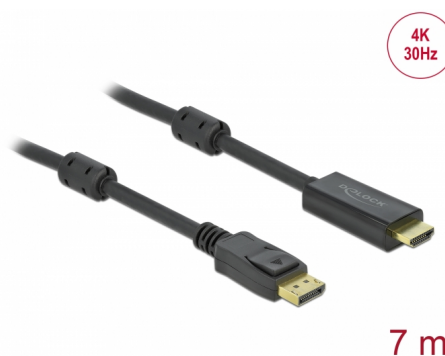

Delock Cablu pasiv DisplayPort 1.2 la HDMI 4K 30 Hz 7 m

Descriere scurta

Acest cablu de la Delock permite conexiunea între dispozitive, de ex., un monitor, cu conector HDMI la o interfață DisplayPort.

Nr. 85961

EAN: 4043619859610

Țara de origine: China

Pachet: Pungă din plastic
cu închidere tip fermoar

Detalii tehnice

- Conectori:
 - 1 x DisplayPort tată >
 - 1 x HDMI-A tată
- Direcție semnal: intrare DisplayPort > ieșire HDMI
- Chipset: Parade PS8402A
- DisplayPort 1.2 și High Speed HDMI specificație
- Grosime cablu: 28 AWG
- Diametru cablu: ca. 7,2 mm
- Contacte placate cu aur
- Cablu pasiv (level shifter), adecvat doar pentru plăci grafice cu ieșire DP++
- Transfer al semnalelor audio și video
- Rezoluție de până la 3840 x 2160 @ 30 Hz
(în funcție de sistem și de componentele hardware conectate)
- Acceptă afișaje 3D (1080p @ 120 Hz)
- 2 x miez de ferită
- Culoare: negru
- Lungimea incl. conectori: aprox. 7 m

Cerinte de sistem

- Un port DisplayPort mamă disponibil

Pachetul contine

- Cablu de la DisplayPort la HDMI

Imagini

General

Specification:	DisplayPort 1.2 High Speed HDMI
----------------	------------------------------------

Interface

Conector 1:	1 x DisplayPort tată
Conector 2:	1 x HDMI-A tată

Technical characteristics

Chipset:	Parade PS8402A
Maximum screen resolution:	3840 x 2160 @ 30 Hz

Physical characteristics

Ferrite core:	2 x
Pin finishing:	placat cu aur
Conductor material:	cupru
Conductor gauge:	28 AWG
Shielding:	triple
Diameter:	7,2 mm
Lungime:	7 m
Colour:	negru