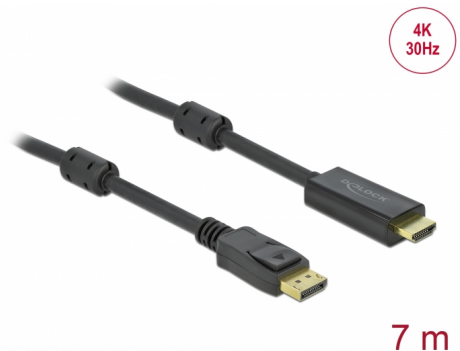

Delock Passiv DisplayPort 1.2 till HDMI-kabel 4K 30 Hz 7 m

Beskrivning

Denna kabel från Delock möjliggör anslutning mellan enheter, t.ex. en bildskärm med HDMI-kotnakt till ett DisplayPort-gränssnitt.

Artikelnummer 85961

EAN: 4043619859610

Ursprungsland: China

Paket: Zippåse

Specifikationer

- Anslutning:
 - 1 x DisplayPort hane >
 - 1 x HDMI-A hane
- Signalriktning: DisplayPort-ingång > HDMI-utgång
- Kringkretsar: Parade PS8402A
- DisplayPort 1.2 och High Speed HDMI specifikationer
- Sladdstorlek: 28 AWG
- Kabelldiameter: ca. 7,2 mm
- Guldpläterade kontakter
- Passiv kabel (level shifter), endast lämplig för grafikkort med DP++ utmatning
- Överför ljud- och videosignaler
- Upplösning upp till: 3840 x 2160 @ 30 Hz
(beroende på systemet och ansluten maskinvara)
- Stöder 3D skärmar (1080p @ 120 Hz)
- 2 x ferritkärnor
- Färg: svart
- Längd inkl. kontakter: ca. 7 m

Systemkrav

- En ledig DisplayPort-port hona

Paketets innehåll

- DisplayPort till HDMI-kabel

Bilder

General

Specifikationer:	DisplayPort 1.2 High Speed HDMI
------------------	------------------------------------

Interface

Kontakt 1:	1 x DisplayPort hane
Kontakt 2:	1 x HDMI-A hane

Technical characteristics

Kringkretsar:	Parade PS8402A
Maximum screen resolution:	3840 x 2160 @ 30 Hz

Physical characteristics

Ferritkärna:	2 x
Stift slutförda:	guldpläterade
Conductor material:	koppar
Conductor gauge:	28 AWG
Shielding:	trippelskärmad
Diameter:	7,2 mm
Längd:	7 m
Färg:	svart