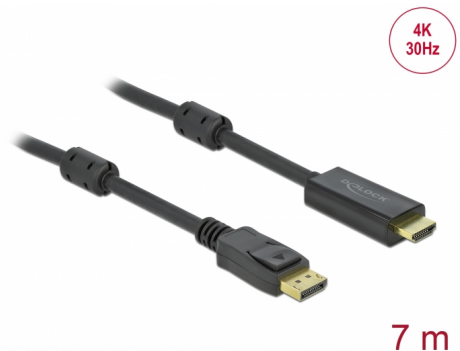

Delock Passiv DisplayPort 1.2 till HDMI-kabel 4K 30 Hz 7 m

Beskrivning

Denna kabel från Delock möjliggör anslutning mellan enheter, t.ex. en bildskärm med HDMI-kotnakt till ett DisplayPort-gränssnitt.

Artikelnummer 85961

EAN: 4043619859610

Ursprungsland: China

Paket: Zippåse

Specifikationer

- Anslutning:
 - 1 x DisplayPort hane >
 - 1 x HDMI-A hane
- Signalriktning: DisplayPort-ingång > HDMI-utgång
- Kringkretsar: Parade PS8402A
- DisplayPort 1.2 och High Speed HDMI specifikationer
- Sladdstorlek: 28 AWG
- Kabelldiameter: ca. 7,2 mm
- Guldpläterade kontakter
- Passiv kabel (level shifter), endast lämplig för grafikkort med DP++ utmatning
- Överför ljud- och videosignaler
- Upplösning upp till: 3840 x 2160 @ 30 Hz
(beroende på systemet och ansluten maskinvara)
- Stöder 3D skärmar (1080p @ 120 Hz)
- 2 x ferritkärnor
- Färg: svart
- Längd inkl. kontakter: ca. 7 m

Interface

| | |
|------------|----------------------|
| Kontakt 1: | 1 x DisplayPort hane |
| Kontakt 2: | 1 x HDMI-A hane |

Technical characteristics

| | |
|----------------------------|---------------------|
| Kringkretsar: | Parade PS8402A |
| Maximum screen resolution: | 3840 x 2160 @ 30 Hz |

Physical characteristics

| | |
|---------------------|----------------|
| Ferritkärna: | 2 x |
| Stift slutförda: | guldpläterade |
| Conductor material: | koppar |
| Conductor gauge: | 28 AWG |
| Shielding: | trippelskärmad |
| Diameter: | 7,2 mm |
| Längd: | 7 m |
| Färg: | svart |