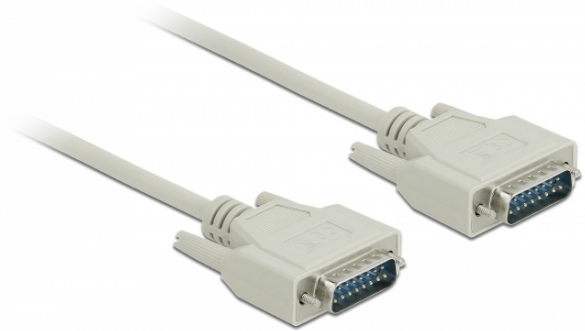

Serijski kabel D-Sub15 muški na muški 2 m

Opis

Ovim kabelom tvrtke Delock mogu se spojiti razni serijski uređaji s 15-zatičnim sučeljem na slobodan serijski ulaz sustava.

**2 m**

Tehnički podaci

- Priključak:
 - 1 x Serijska muška D-Sub15 s vijcima >
 - 1 x Serijska muška D-Sub15 s vijcima
- Dodjeljivanje pinova: 1:1
- Presjek kabela: 28 AWG
- Promjer kabela: oko 6 mm
- Duljina bez konektora: oko. 2 m
- Boja: bež

Preduvjeti sustava

- Jedan slobodan D-Sub15 ženski

Sadržaj pakiranja

- Serijski kabel

Predmet br. 85976

EAN: 4043619859764

Zemlja podrijetla: CHINA

Pakiranje: Poly bag

Slike

Interface	
Priključak 1:	1 x Serijska muška Sub-D15 s vijcima
Priključak 2:	1 x Serijska muška Sub-D15 s vijcima
Physical characteristics	
Promjer kabela:	6 mm
Conductor gauge:	AWG 28
Boja:	bež
Duljina kabela bez konektora:	2 m