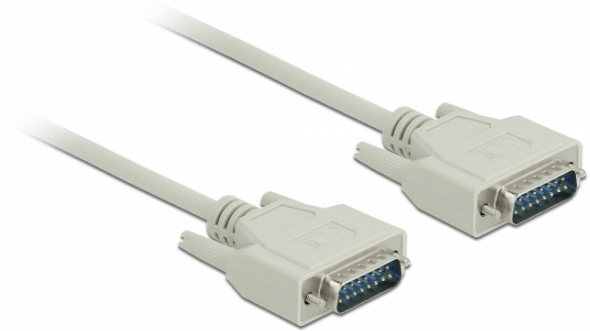

## Seriellkabel D-Sub15 hane till hane 2 m

### Beskrivning

Med kabeln från Delock kan olika seriellenheter med 15-pooligt gränssnitt anslutas till en ledig seriellport på ett system.

**2 m**

### Specifikationer

- Anslutning:  
1 x Seriell D-Sub15 hane med skruvar >  
1 x Seriell D-Sub15 hane med skruvar
- Stifttilldelning: 1:1
- Sladdstorlek: 28 AWG
- Kabeldiameter: ca. 6 mm
- Längd utan kontakter: ca. 2 m
- Färg: beige

### Bilder

**Interface**

Kontakt 1: 1 x Seriell Sub-D15 hane med skruvar

Kontakt 2: 1 x Seriell Sub-D15 hane med skruvar

**Physical characteristics**

Kabeldiameter: 6 mm

Conductor gauge: 28 AWG

Färg: beige