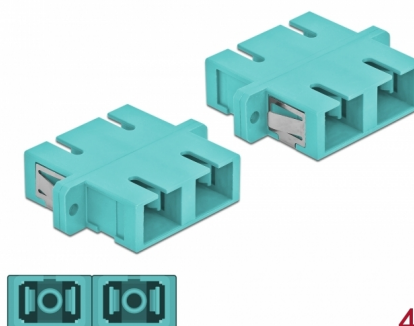

Delock Optická spojka ze zásuvky SC Duplex na zásuvku SC Duplex, Multi-mode, 4 kusy, světle modrá

Popis

S touto spojkou SC Duplex značky Delock lze snadno navzájem propojit dva zástrčkové konektory optických kabelů. Tato spojka umožňuje přímé připojení k optickému kabelu a je vhodná pro snadnou montáž do optických spojovacích skříní, skříněk a propojovacích panelů.

Ochrana protiprachovým krytem

Tato spojka je vybavena vhodnou čepičkou na ochranu objímky proti prachu a k zajištění její čistoty.

4 x

Číslo produktu 85997

EAN: 4043619859979

Země původu: China

Balení: Poly bag

Technické detaily

- Konektor:
  - 1 x SC Duplex samice >
  - 1 x SC Duplex samice
- Pro Multimód optiku OM3
- Keramická objímka
- S prachovou záslenkou
- Montáž prostřednictvím kovového držáku nebo šroubů
- 2 x montážní díry
- Průměr montážní díry: 2,4 mm
- Rozteč otvorů pro šroub: ca. 30,7 mm
- Výřez v panelu (ŠxV): cca. 26,6 x 9,5 mm
- Provozní teplota: -20 °C ~ 70 °C
- Materiál: plast
- Barva: světle modrá
- Rozměry (DxŠxV): cca. 34,7 x 25,6 x 9,3 mm

Systemové požadavky