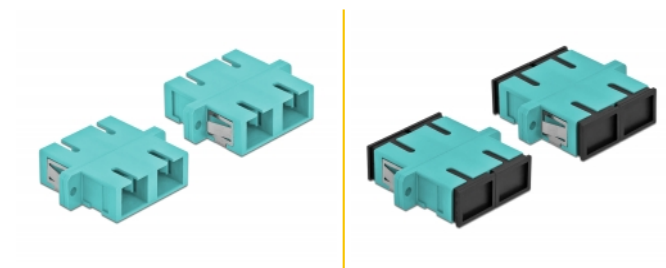

Delock Optická spojka ze zásuvky SC Duplex na zásuvku SC Duplex, Multi-mode, 4 kusy, světle modrá

Popis

S touto spojkou SC Duplex značky Delock lze snadno navzájem propojit dva zástrčkové konektory optických kabelů. Tato spojka umožňuje přímé připojení k optickému kabelu a je vhodná pro snadnou montáž do optických spojovacích skříní, skříněk a propojovacích panelů.

Ochrana protiprachovým krytem

Tato spojka je vybavena vhodnou čepičkou na ochranu objímky proti prachu a k zajištění její čistoty.

4 x

Číslo produktu 85997

EAN: 4043619859979

Země původu: China

Balení: Poly bag

Technické detaily

- Konektor:
 - 1 x SC Duplex samice >
 - 1 x SC Duplex samice
- Pro Multimód optiku OM3
- Keramická objímka
- S prachovou záslenkou
- Montáž prostřednictvím kovového držáku nebo šroubů
- 2 x montážní díry
- Průměr montážní díry: 2,4 mm
- Rozteč otvorů pro šroub: ca. 30,7 mm
- Výřez v panelu (ŠxV): cca. 26,6 x 9,5 mm
- Provozní teplota: -20 °C ~ 70 °C
- Materiál: plast
- Barva: světle modrá
- Rozměry (DxŠxV): cca. 34,7 x 25,6 x 9,3 mm

Systemové požadavky

- Volný port SC Duplex samec

Obsah balení

- 4 x spojky SC Duplex vazební šlen

Příslušenství

Interface

Konektor 1:	1 x SC Duplex samice
Konektor 2:	1 x SC Duplex samice

Technical characteristics